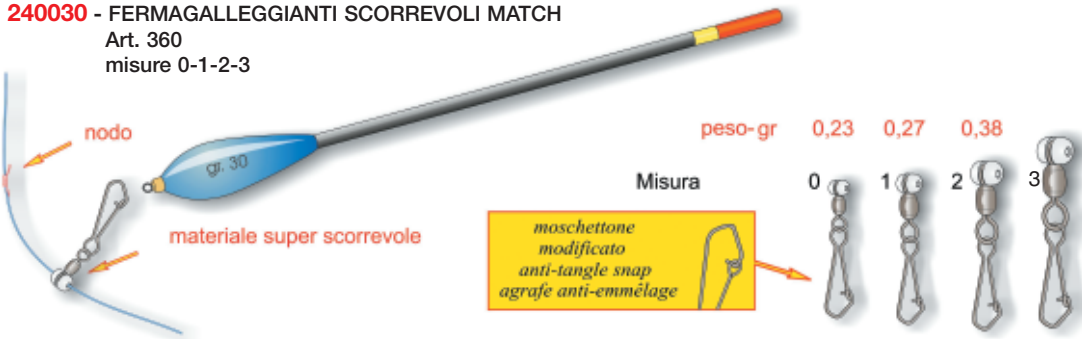

Mis.-Size	da mm	a mm
1	9	13
2	13,0	17,0
2,5 NEW	14,5	21,0
3	17,5	24
4	24,5	31,5

240097 - Stonfo - Art.425 CONOPLUS
misure N.1-2-2,5-3

240016 - SCALETTA REGOLABILE - Art.310

mis.	da mm	a mm
1	8	9,8
2	10,2	14,5
3	14,9	20
3,5	13,0	21
4	20,6	26

240180 - FERMAGALLEGGIANTI SCORREVOLI PICCOLO - Art. 247

240181 - FERMAGALLEGGIANTI SCORREVOLI GRANDE - Art. 247.1

490020 - FERMAGALLEGGIANTI IN METALLO INOX - Art.27 PICCOLO

490021 - FERMAGALLEGGIANTI IN METALLO INOX - Art.27.1 GRANDE

240030 - FERMAGALLEGGIANTI SCORREVOLI MATCH
Art. 360
misure 0-1-2-3

240053 - PERLE DI POTENZA con moschettone Art. 72

240015 - FERMAGALLEGGIANTI STOP - Art. 307
misure piccolo-grande

240028 - FERMAGALLEGGIANTI IN SILICONE Art. 25