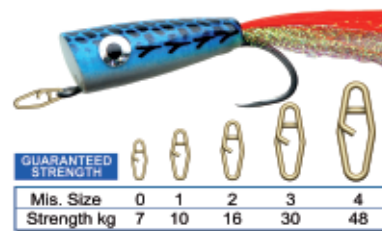

240123 - Art. 473
MOSCHETTONI RAPIDI SPEED SNAP
MISURA 1 2 3 4
RESISTENZA 7kg 16kg 25kg 46kg
PESO 0,07gr 0,15gr 0,30gr 0,53gr

240163 - Stonfo 636
QUICKLINK ROUNDED
MIS. 0-1-2-3-4

240161 - Stonfo 638 - QUICKLINK ELLIPTICAL MIS. 0-1-2-3-4