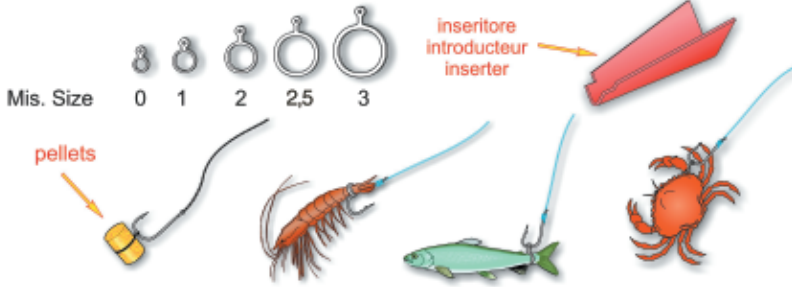

240006 - GOMMINO SALVANODO MORBIDO
Art. 257 - mm. 3-4-6

240150 - Stonfo 584 - COPRINODO Mis. 1-2-3

240194 - Stonfo 706 - COPRINODO Mis. 4-5

240010 - FULL STOP - Art. 272

Mis. (size)	1	2	3
dim.mm	Ø 3,5x1,5	Ø 5x18,5	Ø 8x22

240088 - CONETTI IN GOMMA - Art. 239

240038 - ANELLI ELASTICI PER ESCHE PICCOLE - Art. 135

240039 - ANELLI ELASTICI PER ESCHE GRANDI Art. 137

Mis sizes	esca-pellet ø min	ø max
1	10	18 mm
2	16	25 mm
0	6	10 mm