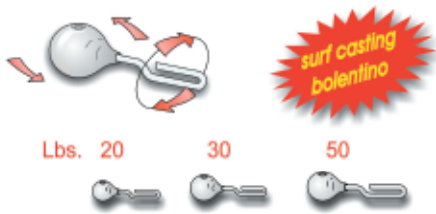

240002 - ATTACCO MICRO PER FINALI - Art. 229.1

240011 - TRIPLO ATTACCO - Art. 260

240032 - FAST CONNECTOR LIGHT - Art. 346

240013 - ATTACCO BIG Art. 262

240012 - FAST CONNECTOR - Art. 269

240014 - MOLLA DI STOP - Art. 276

240003 - SPEEDY LOCK PER PALAMITO - Art. 224 - misura piccolo/grande

240041 - FAST CONNECTOR LONG ARM - Art. 268

240004 - NOTTOLINO PER SPEEDY LOCK Art. 224.3

240100 - NO NODO - 435 - N. 1-2-3-4-5-6

Mis. Size	Ø mm Line max
1	0,20
2	0,25
3	0,30
4	0,40
5	0,50
6	0,80