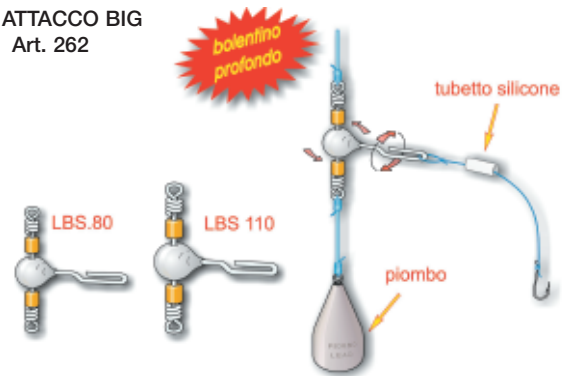

240002 - ATTACCO MICRO PER FINALI - Art. 229.1

240011 - TRIPLO ATTACCO - Art. 260

240032 - FAST CONNECTOR LIGHT - Art. 346

240013 - ATTACCO BIG Art. 262

240012 - FAST CONNECTOR - Art. 269

240014 - MOLLA DI STOP - Art. 276

240003 - SPEEDY LOCK PER PALAMITO - Art. 224 - misura piccolo/grande

240041 - FAST CONNECTOR LONG ARM - Art. 268

240004 - NOTTOLINO PER SPEEDY LOCK Art. 224.3

240100 - NO NODO - 435 - N. 1-2-3-4-5-6

Mis. Size	Ø mm Line max
1	0,20
2	0,25
3	0,30
4	0,40
5	0,50
6	0,80