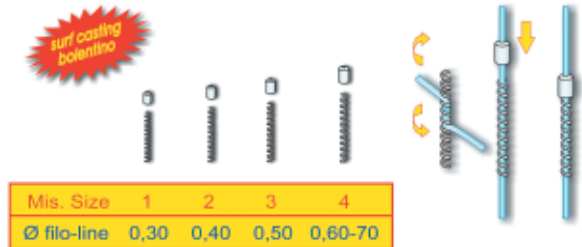

240002 - ATTACCO MICRO PER FINALI - Art. 229.1

240011 - TRIPLO ATTACCO - Art. 260

240032 - FAST CONNECTOR LIGHT - Art. 346

240013 - ATTACCO BIG Art. 262

240012 - FAST CONNECTOR - Art. 269

240014 - MOLLA DI STOP - Art. 276

240003 - SPEEDY LOCK PER PALAMITO - Art. 224 - misura piccolo/grande

240041 - FAST CONNECTOR LONG ARM - Art. 268

240004 - NOTTOLINO PER SPEEDY LOCK Art. 224.3

240100 - NO NODO - 435 - N. 1-2-3-4-5-6

Mis. Size	Ø mm Line max
1	0,20
2	0,25
3	0,30
4	0,40
5	0,50
6	0,80