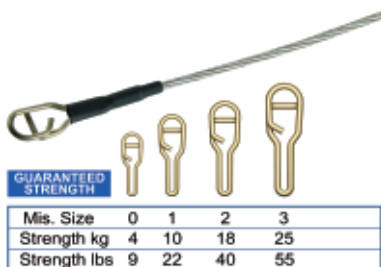

240003 - SPEEDY LOCK PER PALAMITO - Art. 224 - misura piccolo/grande

240041 - FAST CONNECTOR LONG ARM - Art. 268

240004 - NOTTOLINO PER SPEEDY LOCK Art. 224.3

240100 - NO NODO - 435 - N. 1-2-3-4-5-6

Mis. Size	Ø mm Line max
1	0,20
2	0,25
3	0,30
4	0,40
5	0,50
6	0,80

240083 - BAIT SNAP - Art. 221

Scala 1:1
Real Size

Mis. Size

1

2

240121 - ANELLI SOLID - 465 - n.1-2-3 / mm.5-6-7

240122 - ANELLI STRONG - 468 - n.1-2-3-4 / mm.4,5-5,5-6,5-7,5

240001 - MICROGANCIO - Art. 200

240161 - Stonfo 638 - QUICKLINK ELLIPTICAL MIS. 0-1-2-3-4

240162 - Stonfo 637
WIRELINK CLIP MIS. 0-1-2-3

240123 - Art. 473
MOSCHETTONI RAPIDI SPEED SNAP
MISURA 1 2 3 4
RESISTENZA 7kg 16kg 25kg 46kg
PESO 0,07gr 0,15gr 0,30gr 0,53gr