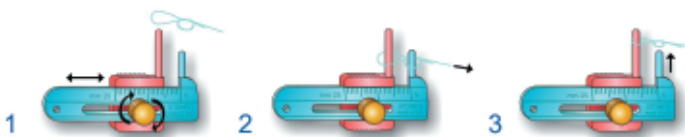

240047 - CALIBRO PER ASOLE - Art. 76