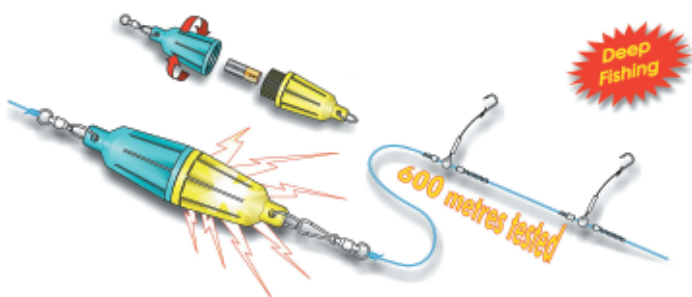

LAMPADE FLASH

240055 - Art. 77B - bianca

240056 - Art. 77F - fluorescente