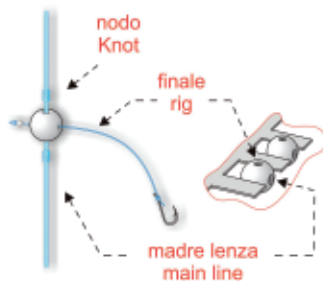

240102 - BEADS MATCH PLUS - 453

Fori non intersecanti
Not crossing bores
Trous pas croisés

MIS. Ø EXT		Ø madre lenza max	Ø finale max
2,0	NEW	0,35	0,25
2,6	NEW	0,40	0,30