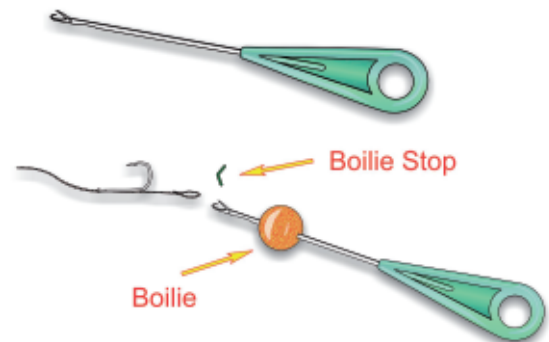

240104 - LEAD CLIP MAXI - 437

240106 - FORA BOILIES - 308

240109 - BLOCCA BOILIES "V" - 294

Verde

Nero

Trasparente

240110 - BLOCCA BOILIES "S" - 296

Verde

Nero

Trasparente

240164 - INFILA FILO - Art. 467

240105 - AGO PER BOILIES - 295

ACCESSORI STONFO

ACCESSORI STONFO

240154 - Stonfo Art.620 - ATTACCO ROTO

240160 - Stonfo 662
CONI ANTI TANGLE Mis. 1-2