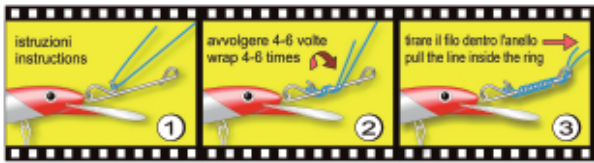

240003 - SPEEDY LOCK PER PALAMITO - Art. 224 - misura piccolo/grande

240041 - FAST CONNECTOR LONG ARM - Art. 268

240004 - NOTTOLINO PER SPEEDY LOCK Art. 224.3

240100 - NO NODO - 435 - N. 1-2-3-4-5-6

Mis. Size	Ø mm Line max
1	0,20
2	0,25
3	0,30
4	0,40
5	0,50
6	0,80