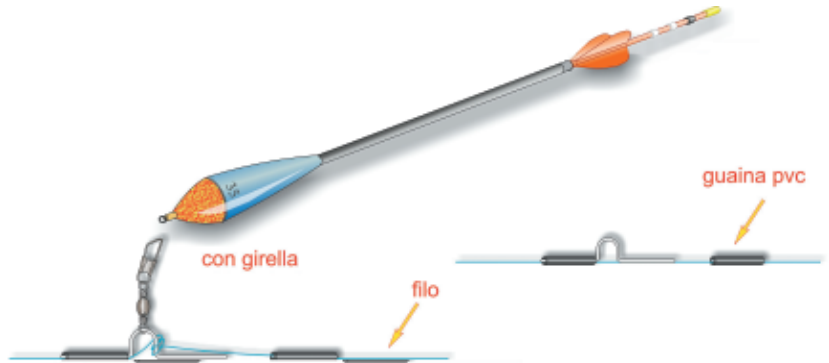

490020 - FERMAGALLEGGIANTI IN METALLO INOX - Art.27 PICCOLO

490021 - FERMAGALLEGGIANTI IN METALLO INOX - Art.27.1 GRANDE