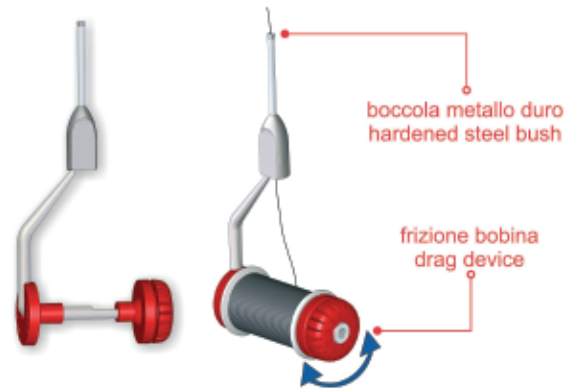

Mis.	ø velta - tip da mm a mm		starlight ø mm
1A	1,2	2,5	3
1B	1,2	2,5	4,5
2	2,5	3,7	3-4,5
3	3,7	5,2	4,5-6
4	5,2	6,6	4,5-6
5	6,6	8,0	4,5-6

Misure piccole - Small sizes

240127 - Art. 102 - SALVA ANCORETTA

MISURA	1	2	3
ANCORETTA	16min	10min	3min
HOOK-TREBLE	12max	10max	3max

Mis. sizes	filo - line ø min. ø max	
1	0,15	0,35
2	0,40	0,60
3	0,60	0,80