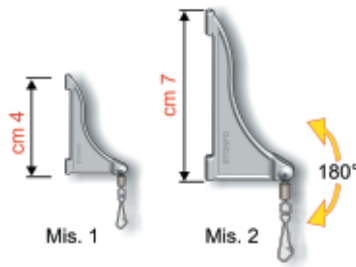

240029 - FERMAGALLEGGIANTI CON GIRELLE Art. 26

240182 - FERMAGALLEGGIANTI MAXI
Art. 255 misura grande
Art. 255 misura piccola

240179 - ATTACCO PER GALLEGGIANTI PIOMBATI Art. 26.1

240082 - SEA BOOMS
Art.230 - misura 1-2

240048 - SUPER BOOMS
Art. 83
misura 1-2

240124 - Art. 474 - BRACCIOLI
MISURA 1 2 3
RESISTENZA 12kg 20kg 43kg

240050 - ANTI TANGLE RIGIDI - Art. 73
cm. 5-10-15-25

Mis. sizes	lunghezza length
1	cm 5
2	cm 10
3	cm 15
4	cm 25