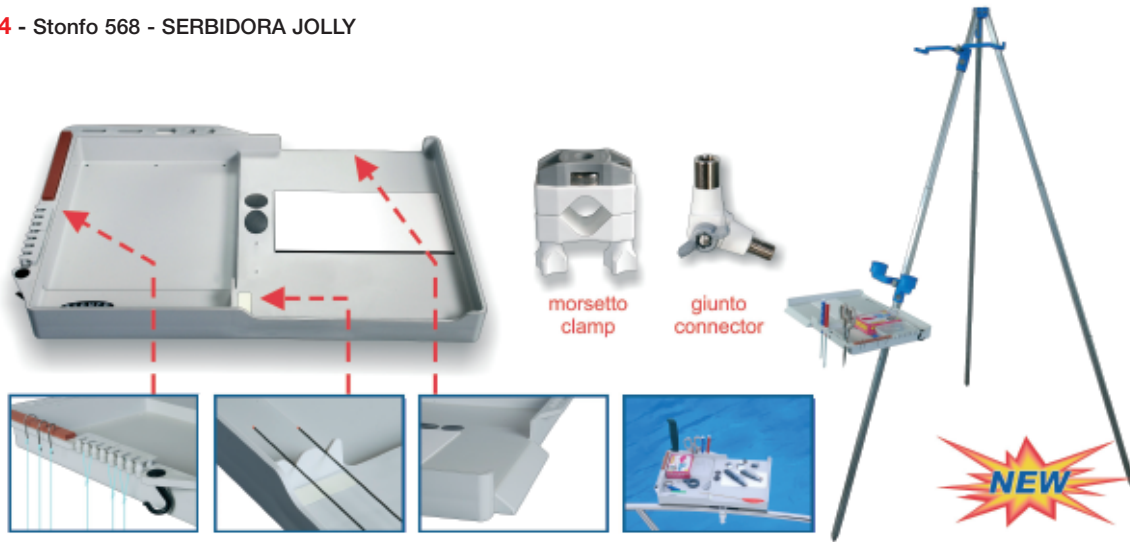

240134 - Stonfo 568 - SERBIDORA JOLLY