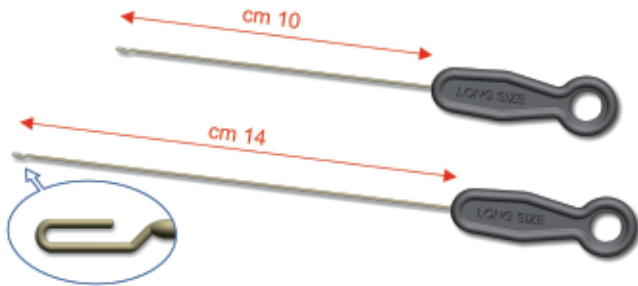

Misure piccole - Small sizes

490024 - PORTASTARLIGHT - Art. 256.1

240127 - Art. 102 - SALVA ANCORETTA

MISURA	1	2	3
ANCORETTA	16min	10min	3min
HOOK-TREBLE	12max	10max	3max

240000 - BAIT CLIP - Art. 250

Mis. sizes	filo - line ø min. ø max	
1	0,15	0,35
2	0,40	0,60
3	0,60	0,80

240158 - TELEFERICA 25 STONFO - Art. 608

240157 - TELEFERICA STONFO Art. 607

240144 - Stonfo 551 - TIPPED HOLDER

240142 - Stonfo 533 - SAFETY CORD

240147 - Stonfo 554 - GRASSO MULINELLI

240146 - Stonfo 549 - OLIO LUBRIFICANTE

240176 - LUBRIFICANTE PER ELASTICO Art.240

240054 - Stonfo 87 - AGO cm. 10-14

240177 - GRASSO AL SILICONE - Art. 20

240145 - Stonfo 544 - IMBOBINATORE

240129 - Stonfo 518 COLLA CIANOX gr. 10

240193 - Stonfo 708 NIPPER