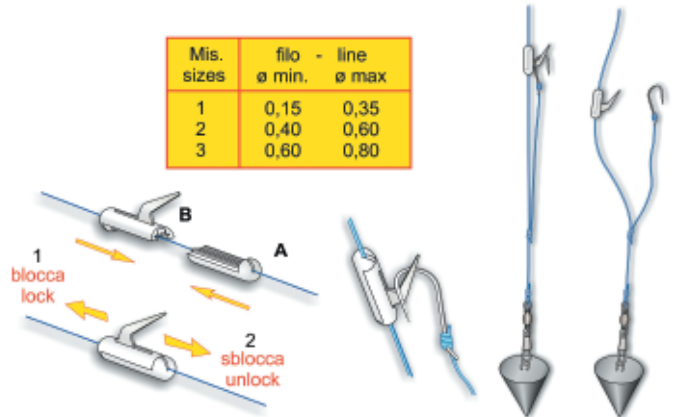

Misure piccole - Small sizes

490024 - PORTASTARLIGHT - Art. 256.1

240127 - Art. 102 - SALVA ANCORETTA

MISURA	1	2	3
ANCORETTA	16min	10min	3min
HOOK-TREBLE	12max	10max	3max

240000 - BAIT CLIP - Art. 250

Mis. sizes	filo - line ø min. ø max	
1	0,15	0,35
2	0,40	0,60
3	0,60	0,80

240158 - TELEFERICA 25 STONFO - Art. 608

240157 - TELEFERICA STONFO Art. 607

240144 - Stonfo 551 - TIPPED HOLDER

240142 - Stonfo 533 - SAFETY CORD

240147 - Stonfo 554 - GRASSO MULINELLI

240146 - Stonfo 549 - OLIO LUBRIFICANTE