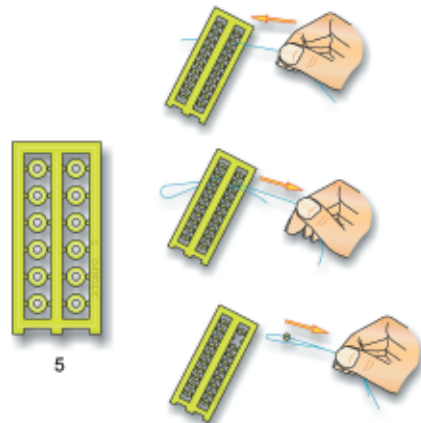

490023 - PERLINE ELITE FOTOLUMINESCENTI

Art. 285.1

mm. 0,8 - 1,2 - 1,6 - 2,2 - 3 - 4 - 5