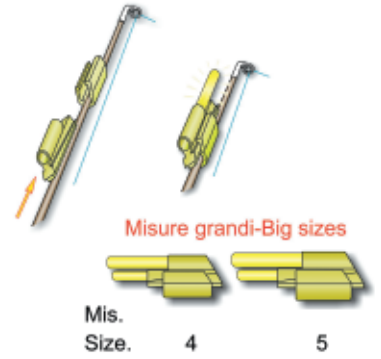

240139 - Stonfo 528 - BOBINATORE ELITE

240143 - Stonfo 548 - TIRANODO

490005 - PORTASTARLIGHT - Art. 256

Mis.	ø velta - tip da mm a mm		starlight ø mm
1A	1,2	2,5	3
1B	1,2	2,5	4,5
2	2,5	3,7	3-4,5
3	3,7	5,2	4,5-6
4	5,2	6,6	4,5-6
5	6,6	8,0	4,5-6

Misure piccole - Small sizes

490024 - PORTASTARLIGHT - Art. 256.1

240127 - Art. 102 - SALVA ANCORETTA

MISURA	1	2	3
ANCORETTA	16min	10min	3min
HOOK-TREBLE	12max	10max	3max

240000 - BAIT CLIP - Art. 250

Mis. sizes	filo - line ø min. ø max	
1	0,15	0,35
2	0,40	0,60
3	0,60	0,80