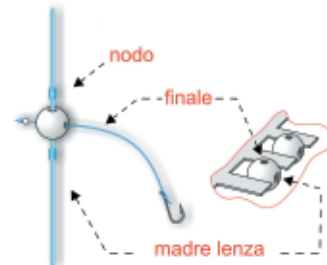

240042 - STONFO BEADS MATCH - Art. 65

Fori intersecanti

Mis. Ø mm	Ø madre lenza		Ø finale	
	min	max	min	max
1,8	0,16	0,30	0,08	0,18
2,2	0,20	0,35	0,10	0,20
3	0,25	0,40	0,10	0,25