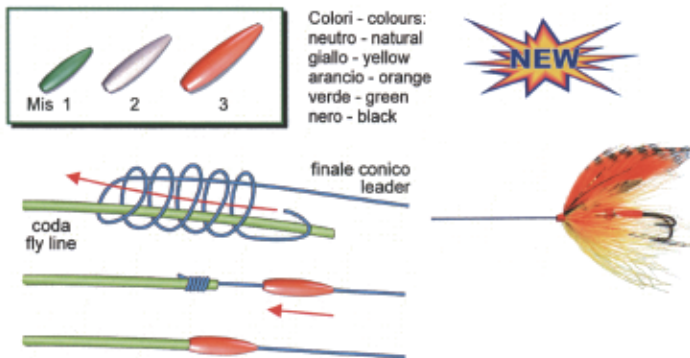

240194 - Stonfo 706 - COPRINODO Mis. 4-5