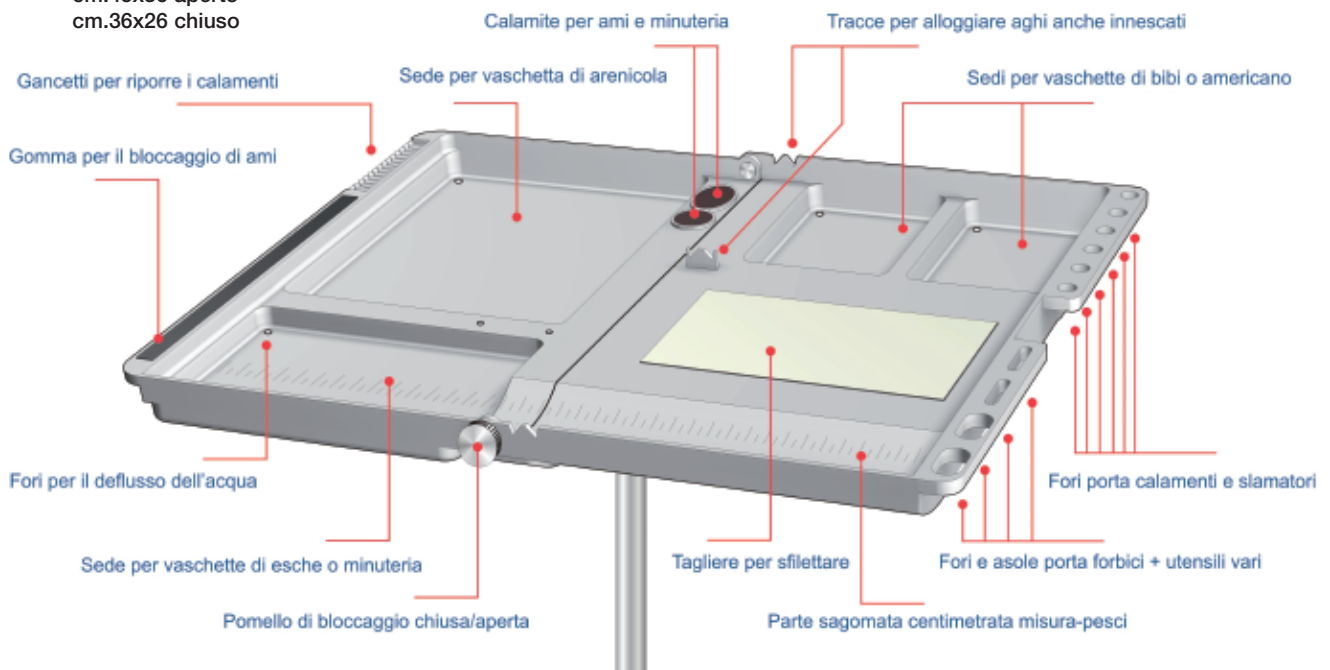

240163 - Stonfo 636
QUICKLINK ROUNDED
MIS. 0-1-2-3-4

240134 - Stonfo 568 - SERBIDORA JOLLY

240133 - Stonfo 569 - SERBIDORA BARCA

240131 - Art. 529 - SERBIDORA
cm.45x36 aperto
cm.36x26 chiuso

240132 - Stonfo 530 - ROTOKNOTTER