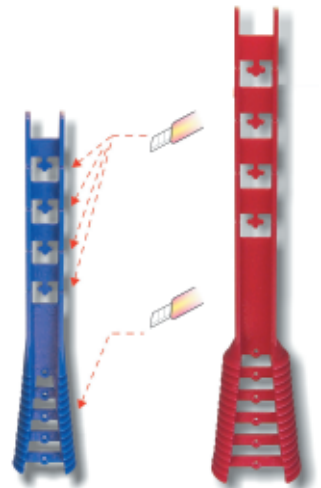

240173 - BASI GRANDI AGGANCIO ELASTICO - Art.6
mm. 6-7-8-9,5-10-12,4

240172 - BASI PICCOLE AGGANCIO ELASTICO - Art.5
mm.2,4-2,8-3-3,5-4-5

240174 - BASI REGOLABILI PER ELASTICO - Art.5.1
misure N. 1-2-3-4

240098 - ESTRATTORE CONOPLUS STONFO - Art.426

mis.	da mm	a mm	peso gr
1	5,6	12	0,7
2	12	19	1,4
3	19	26	1,9

240019 - CONO REGOLABILE
Art.330

240040 - SCALETTONE
PER ELASTICO GROSSO
Art.68
misure N.1-2

240086 - COMBI - Art. 367

Mis.-Size	da mm	a mm
1	9	13
2	13,0	17,0
2,5 NEW	14,5	21,0
3	17,5	24
4	24,5	31,5

240097 - Stonfo - Art.425 CONOPLUS
misure N.1-2-2,5-3

240016 - SCALETTA REGOLABILE - Art.310

mis.	da mm	a mm
1	8	9,8
2	10,2	14,5
3	14,9	20
3,5	13,0	21
4	20,6	26