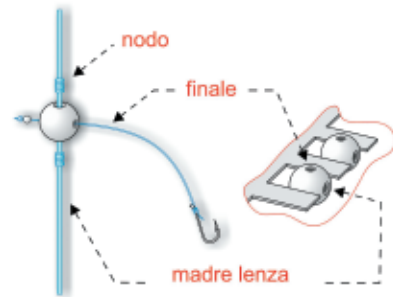

240149 Stonfo 583 - CLIP BEADS - N. 5-6

Mis. SIZE	Ø madre lenza min	Ø madre lenza max	terminale Ø max
1	0,16	0,25	0,20
2	0,20	0,40	0,35
3	0,35	0,45	0,40
4	0,40	0,55	0,50
5	0,55	0,90	0,80
6	0,90	1,40	1,20

Art.582 CLIP BEADS

real size scala 1:1

Size	1	2	3	4
------	---	---	---	---

BUSTA DA 20 PEZZI - CONF. DA 10 BUSTE
20 PIECES PER BAG - PACK SIZE 10 BAGS

Art.583 CLIP BEADS MAXI

Size	5	6
------	---	---

BUSTA DA 24 PEZZI - CONF. DA 10 BUSTE
24 PIECES PER BAG - PACK SIZE 10 BAGS

240043 - STONFO BEADS DEEP - Art. 66

Fori non intersecanti

Mis. Ø mm	Ø madre lenza max	Ø finale max
3,3	0,80	0,40
4	0,90	0,60
6	1,30	0,80
8	1,70	0,90
10	2,40	1,40

490023 - PERLINE ELITE FOTOLUMINESCENTI

Art. 285.1