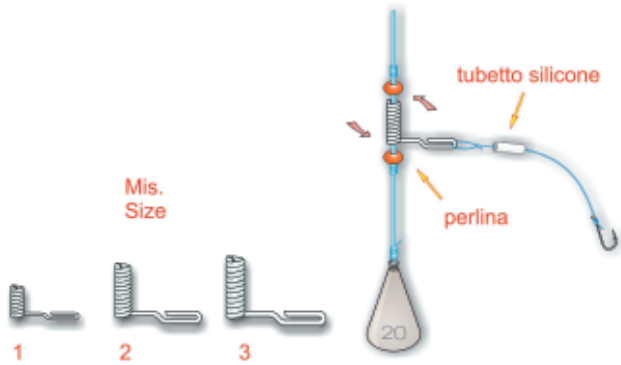

240002 - ATTACCO MICRO PER FINALI - Art. 229.1

240011 - TRIPLO ATTACCO - Art. 260

240032 - FAST CONNECTOR LIGHT - Art. 346

240013 - ATTACCO BIG Art. 262

240012 - FAST CONNECTOR - Art. 269

240014 - MOLLA DI STOP - Art. 276

240003 - SPEEDY LOCK PER PALAMITO - Art. 224 - misura piccolo/grande

240041 - FAST CONNECTOR LONG ARM - Art. 268

240004 - NOTTOLINO PER SPEEDY LOCK Art. 224.3

240100 - NO NODO - 435 - N. 1-2-3-4-5-6

Mis. Size	Ø mm Line max
1	0,20
2	0,25
3	0,30
4	0,40
5	0,50
6	0,80