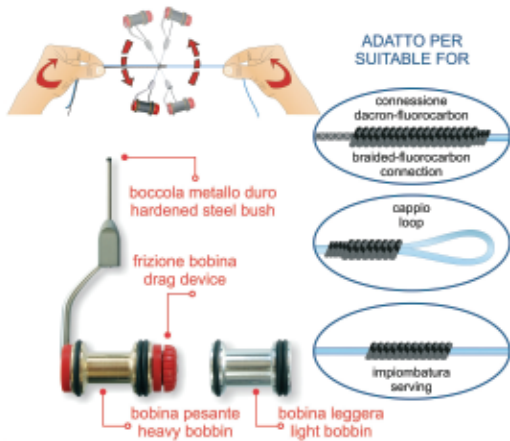

240083 - BAIT SNAP - Art. 221

Scala 1:1
Real Size

Mis. Size

1

2

240121 - ANELLI SOLID - 465 - n.1-2-3 / mm.5-6-7

240122 - ANELLI STRONG - 468 - n.1-2-3-4 / mm.4,5-5,5-6,5-7,5

240001 - MICROGANCIO - Art. 200

240163 - Stonfo 636
QUICKLINK ROUNDED
MIS. 0-1-2-3-4

240134 - Stonfo 568 - SERBIDORA JOLLY

240133 - Stonfo 569 - SERBIDORA BARCA

240131 - Art. 529 - SERBIDORA
cm.45x36 aperto
cm.36x26 chiuso

240132 - Stonfo 530 - ROTOKNOTTER

Misure piccole - Small sizes

490024 - PORTASTARLIGHT - Art. 256.1

240127 - Art. 102 - SALVA ANCORETTA

MISURA	1	2	3
ANCORETTA	16min	10min	3min
HOOK-TREBLE	12max	10max	3max

240000 - BAIT CLIP - Art. 250

Mis. sizes	filo - line ø min. ø max	
1	0,15	0,35
2	0,40	0,60
3	0,60	0,80

240158 - TELEFERICA 25 STONFO - Art. 608

240157 - TELEFERICA STONFO Art. 607

240144 - Stonfo 551 - TIPPED HOLDER

240142 - Stonfo 533 - SAFETY CORD

240147 - Stonfo 554 - GRASSO MULINELLI

240146 - Stonfo 549 - OLIO LUBRIFICANTE