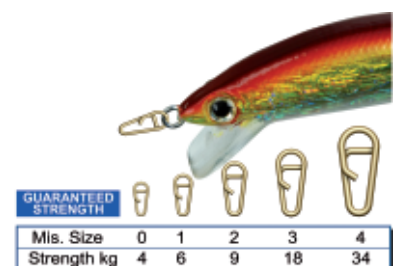

Mis. Size	Ø mm Line max
1	0,20
2	0,25
3	0,30
4	0,40
5	0,50
6	0,80

Scala 1:1
Real Size

Mis. Size

1

2

240001 - MICROGANCIO - Art. 200