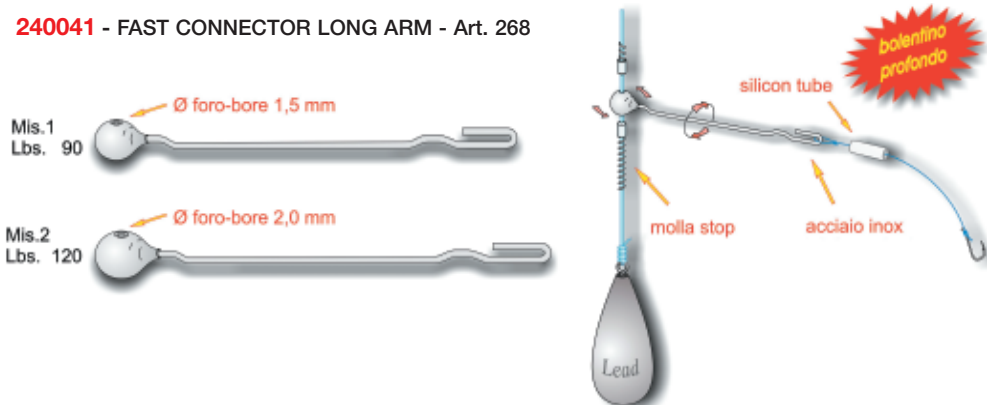

240002 - ATTACCO MICRO PER FINALI - Art. 229.1

240011 - TRIPLO ATTACCO - Art. 260

240032 - FAST CONNECTOR LIGHT - Art. 346

240013 - ATTACCO BIG Art. 262

240012 - FAST CONNECTOR - Art. 269

240014 - MOLLA DI STOP - Art. 276

240003 - SPEEDY LOCK PER PALAMITO - Art. 224 - misura piccolo/grande

240041 - FAST CONNECTOR LONG ARM - Art. 268

240004 - NOTTOLINO PER SPEEDY LOCK Art. 224.3

240100 - NO NODO - 435 - N. 1-2-3-4-5-6

Mis. Size	Ø mm Line max
1	0,20
2	0,25
3	0,30
4	0,40
5	0,50
6	0,80