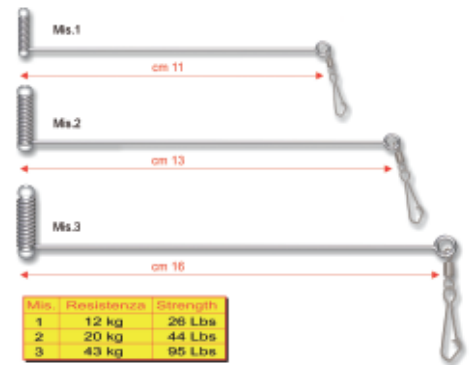

240029 - FERMAGALLEGGIANTI CON GIRELLE Art. 26

240182 - FERMAGALLEGGIANTI MAXI
Art. 255 misura grande
Art. 255 misura piccola

240179 - ATTACCO PER GALLEGGIANTI PIOMBATI Art. 26.1

240082 - SEA BOOMS
Art.230 - misura 1-2

240048 - SUPER BOOMS
Art. 83
misura 1-2

240124 - Art. 474 - BRACCIOLI
MISURA 1 2 3
RESISTENZA 12kg 20kg 43kg

240050 - ANTI TANGLE RIGIDI - Art. 73
cm. 5-10-15-25

Mis. sizes	lunghezza length
1	cm 5
2	cm 10
3	cm 15
4	cm 25

240051 - ANTI TANGLE RIGIDI CURVI - Art. 74
cm. 5-10-15-25

Mis. sizes	lunghezza length
1	cm 5
2	cm 10
3	cm 15
4	cm 25

240087 - ANTI TANGLE METALLO - Art. 362

240125 - Art. 485 - ANTI TANGLE METALLO MAXI
MISURA 1 2 3
LUNGHEZZA 5 cm. 10 cm. 15 cm.