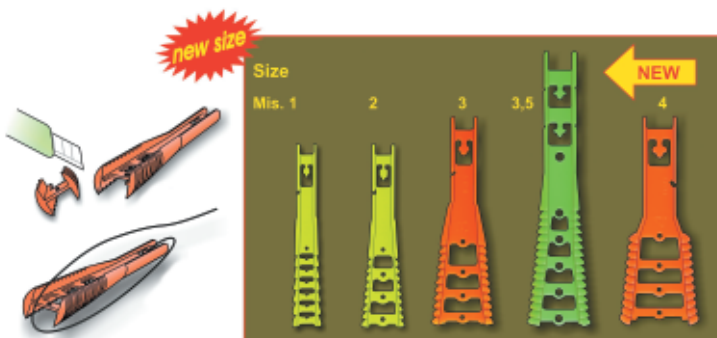

240098 - ESTRATTORE CONOPLUS STONFO - Art.426

mis.	da mm	a mm	peso gr
1	5,6	12	0,7
2	12	19	1,4
3	19	26	1,9

240019 - CONO REGOLABILE
Art.330

240040 - SCALETTONE
PER ELASTICO GROSSO
Art.68
misure N.1-2

240086 - COMBI - Art. 367

Mis.-Size	da mm	a mm
1	9	13
2	13,0	17,0
2,5 NEW	14,5	21,0
3	17,5	24
4	24,5	31,5

240097 - Stonfo - Art.425 CONOPLUS
misure N.1-2-2,5-3

240016 - SCALETTA REGOLABILE - Art.310

mis.	da mm	a mm
1	8	9,8
2	10,2	14,5
3	14,9	20
3,5	13,0	21
4	20,6	26