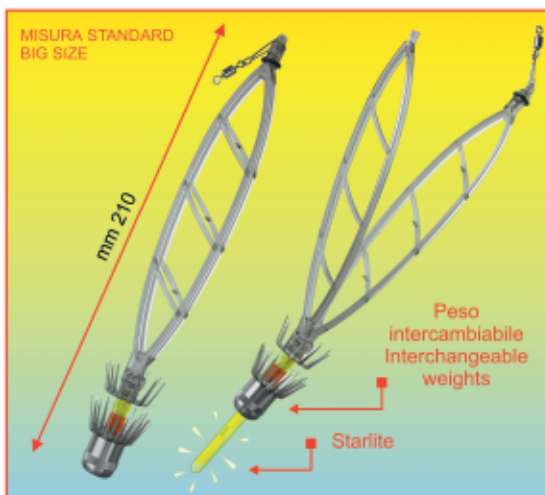

mm. 0,8 - 1,2 - 1,6 - 2,2 - 3 - 4 - 5

490022 - PERLINA ELITE STONFO

Art. 285 misura 0,8 - 1,2 - 1,6 - 2,2 - 3 - 4 - 5

Colori - Colours:
Trasparente - Clear
Nero - Black
Bianco - White

LAMPADE FLASH

240055 - Art. 77B - bianca

240056 - Art. 77F - fluorescente

FILO ELASTICO PER ESCHE MAGNUM

240057 - Art. 370 piccolo

240058 - Art. 371 medio

240059 - Art. 372 grande

GABBIETTE PORTAESCA PER CEFALOPODI

240064 - Art. 171

240065 - Art. 173

Art. 171	Mis. standard-Big Size	Peso-Weight gr 5
Art. 173	Mis. standard-Big Size	Peso-Weight gr 5 + 25

FILO ELASTICO PER ESCHE

240005 - Art. 245 piccolo

240035 - Art. 245.1 grande

240036 - Art. 245.2 medio