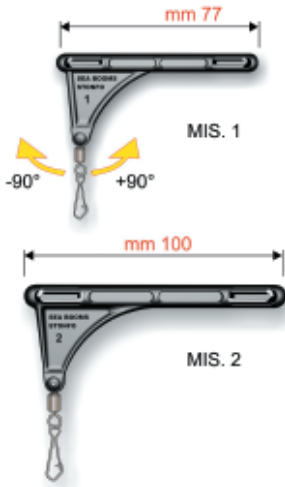

240030 - FERMAGALLEGGIANTI SCORREVOLI MATCH
Art. 360
misure 0-1-2-3

240053 - PERLE DI POTENZA con moschettone Art. 72

240015 - FERMAGALLEGGIANTI STOP - Art. 307
misure piccolo-grande

240028 - FERMAGALLEGGIANTI IN SILICONE Art. 25

240029 - FERMAGALLEGGIANTI CON GIRELLE Art. 26

240182 - FERMAGALLEGGIANTI MAXI
Art. 255 misura grande
Art. 255 misura piccola

240179 - ATTACCO PER GALLEGGIANTI PIOMBATI Art. 26.1

240082 - SEA BOOMS
Art.230 - misura 1-2

240048 - SUPER BOOMS
Art. 83
misura 1-2

240124 - Art. 474 - BRACCIOLI
MISURA 1 2 3
RESISTENZA 12kg 20kg 43kg

240050 - ANTI TANGLE RIGIDI - Art. 73
cm. 5-10-15-25

Mis. sizes	lunghezza length
1	cm 5
2	cm 10
3	cm 15
4	cm 25

240051 - ANTI TANGLE RIGIDI CURVI - Art. 74
cm. 5-10-15-25

Mis. sizes	lunghezza length
1	cm 5
2	cm 10
3	cm 15
4	cm 25

240087 - ANTI TANGLE METALLO - Art. 362

240125 - Art. 485 - ANTI TANGLE METALLO MAXI
MISURA 1 2 3
LUNGHEZZA 5 cm. 10 cm. 15 cm.