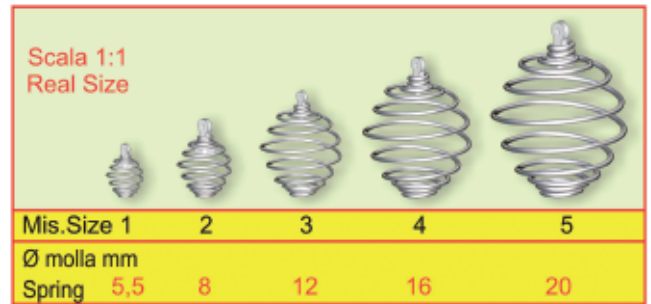

240060 - MOLLE PER AMI - Art. 107