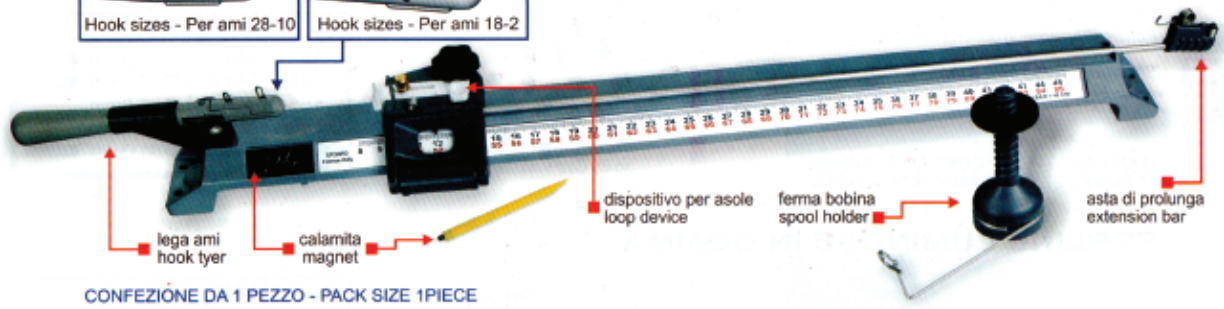

ACCESSORI STONFO

240151 - Stonfo 604
CALIBRONE

CONFEZIONE DA 1 PEZZO - PACK SIZE 1PIECE

240183 - FERMALENZA - Art. 111