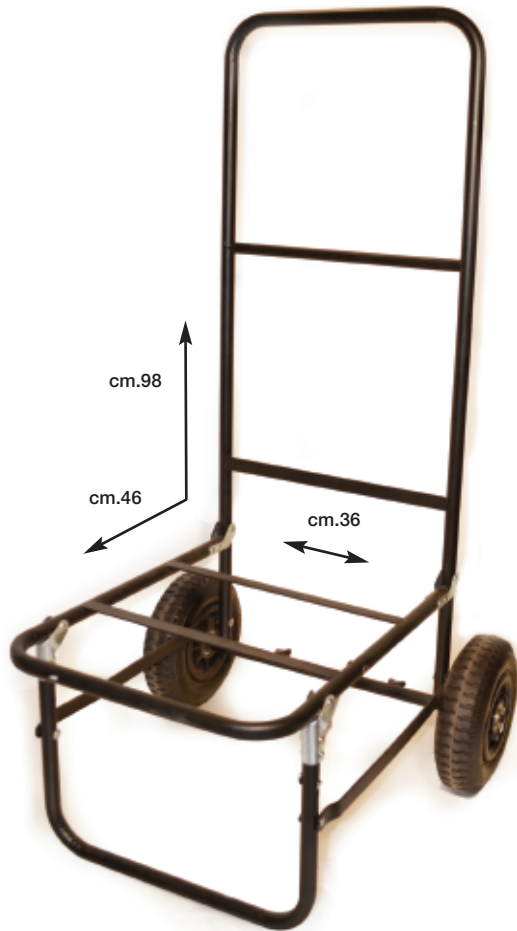

580100 - Carrello Camor Lux
Con ruote gonfiabili

580103 - Carrello Pieghevole con borsa
cm. 52x42x100

580009 - Panchetto Camor
plastica con
scoperto e tracolla
cm. 38x25x39

580000 - Panchetto con maniglia
mod.280 - cm. 50x33x32

580029 - Sedia Organized con varie borse e tasche portaccessori cm. 33x43x90 - colore verde scuro Tubolare \varnothing 19

580026 - Sedia pieghevole - colore verde scuro con portacanne incorporato cm. 33x26x82 Tubolare \varnothing 19

580019 - Sedia pieghevole - colore verde scuro cm. 33x26x82 - Tubolare \varnothing 19

580021 - Seggiolino con borsa zaino - colore verde scuro cm. 33x26x82 - Tubolare \varnothing 19

SEGGIOLINI

580012 - Seggiolino 3 piedi piccolo pieghevole
colore verde scuro con tracolla
cm. 32x29x43 - Tubolare \varnothing 19

\varnothing 19

580017 - Seggiolino 3 piedi grande pieghevole
colore verde scuro con tracolla
cm. 32x31x56 - Tubolare \varnothing 19

\varnothing 19

580016 - Seggiolino in tela pieghevole
con borsa zaino colore verde scuro
cm. 35x25x40 - Tubolare \varnothing 19