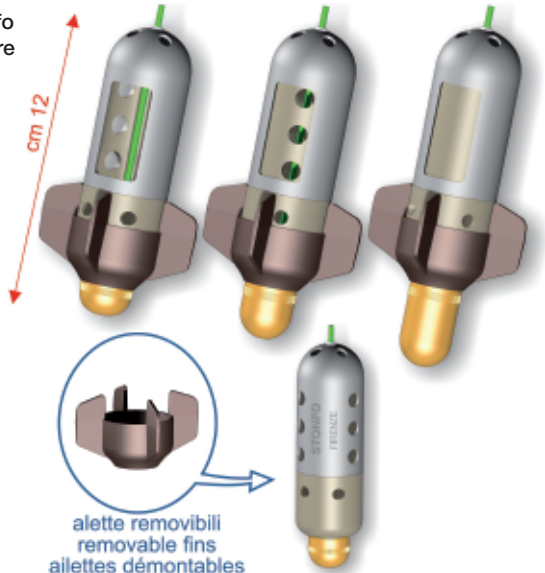

561080 - Stonfo
maxi pasturatore
- 490 - gr.100
- 491 - gr.140
- 492 - gr.180