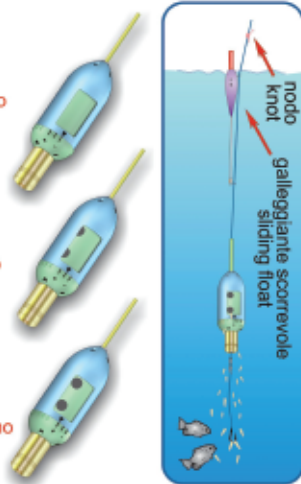

Flusso Minimo
MINIMUM

Flusso medio
MEDIUM

Flusso massimo
MAXIMUM