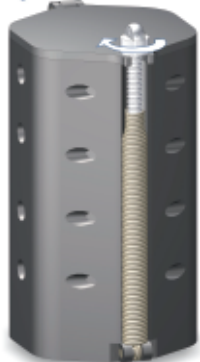

561082 - Stonfo 510
Pasturatore barca

cm 15