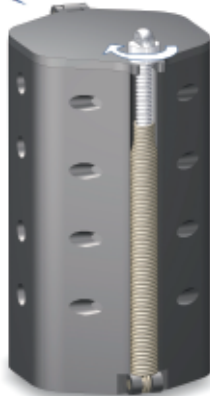

561090 - Stonfo 708
Pasturatore Big barca

cm. 24