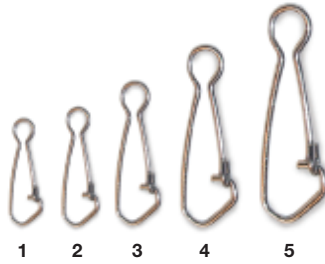

12 10 8 6 4

501300 - Girella Crossline bronzata

SIZE	12	10	8	6	4
Kg	14	16	20	26	32

12 10 8 6 4

GIRELLE

500400 - Girella crane nichelata

SIZE	4	2	1	1/0	2/0	3/0	4/0
Kg	43	46	50	60	76	100	140

500700 - Girella crane nichelata con moschettone look coast

SIZE	4	2	1/0
Kg	36	46	56

501100 - Girella combinata nichelata

SIZE	4x5	2x3
Kg	43	46

500170 - Girella Rolling con oliva N. 1-2-3

503100 - Moschettone gancio Hook black nikel n.1-2 / nichelato N. 3-4-5

SIZE	1	2	3	4	5
Kg	20	28	35	40	45

503300 - Moschettone dib look nichelato

SIZE	2	4	6
Kg	25	35	50

503200 - Moschettone italiano bronzato.

SIZE	1	2
Kg	18	25

503000 - Moschettone staffa Safety Snap black nikel.

SIZE	1	2
Kg	7	9

240184 - Anello acciaio - mm. 3-4-5-6-7

Girelle confezione 1000 pezzi

ARTICOLO	SIZE	2	4	6	8	10	12	14	16	18	20	22	24
500200S				X	X	X	X	X	X	X	X		
500500S				X	X	X	X	X	X	X	X		
500800S				X	X	X	X	X	X	X	X		
500900S				X	X	X	X	X	X	X	X		
501700S								X	X	X	X	X	X
500149S								X	X	X	X	X	
502000S								X	X	X	X		
502300S								X	X	X	X		