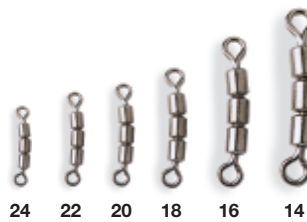

GIRELLE

GIRELLE

500200 - Girelle Barile semplice bronzata.

SIZE	22	20	18	16	14	12	10	8	6	4	2	2/0
Kg	5	6	7	8	10	14	16	20	26	32	44	55

500500 - Girelle Barile con moschettone a staffa bronzata.

SIZE	22	20	18	16	14	12	10	8	6	4	2	2/0
Kg	4	5	5	5	7	7	9	9	14	22	22	32

500156 - Girella Rolling HS attacco filo N. 6-8

501200 - Girella Rolling nickel

SIZE	14	12	10	8	6	4	2
Kg	22	28	35	40	40	43	45

500900 - Girella Rolling con moschettone Hooked bronzato

SIZE	22	20	18	16	14	12	10	8	6	4	2
Kg	12	12	12	15	15	15	20	20	28	36	36

501600 - Girelle Rolling con moschettone Hooked nichelato

SIZE	14	12	10	8	6	4	2
Kg	15	15	20	20	28	36	36

500166 - Girella Rolling HS doppia con moschettone coastlock

SIZE	6	5	4	3
Kg	36	36	36	46

501700 - Girella Rolling - Tripla

SIZE	24	22	20	18	16	14
Kg	6	9	12	18	22	22

500149 - Girella Rolling tripla con moschettone

SIZE	20	18	16	14
Kg	5	5	7	7

GIRELLE

502100 - 2 Girelle Barile collegate con moschettone staffa.

SIZE	18	16
Kg	5	5

18 16