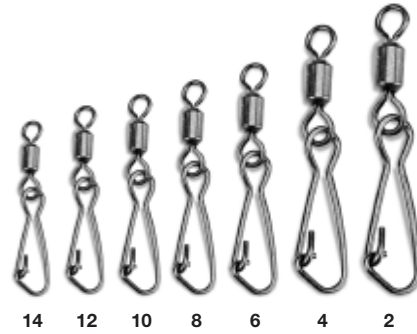

GIRELLE

GIRELLE

500200 - Girelle Barile semplice bronzata.

SIZE	22	20	18	16	14	12	10	8	6	4	2	2/0
Kg	5	6	7	8	10	14	16	20	26	32	44	55

500500 - Girelle Barile con moschettone a staffa bronzata.

SIZE	22	20	18	16	14	12	10	8	6	4	2	2/0
Kg	4	5	5	5	7	7	9	9	14	22	22	32

500600 - Girelle Barile con moschettone a staffa ottonata.

SIZE	12	10	8	6	4	2	1/0	2/0	3/0	4/0
Kg	7	9	9	14	22	22	32	32	52	52

500800 - Girella Rolling bronzata

SIZE	22	20	18	16	14	12	10	8	6	4	2
Kg	8	12	15	19	22	28	35	40	40	43	45

500156 - Girella Rolling HS attacco filo N. 6-8

501200 - Girella Rolling nickel

SIZE	14	12	10	8	6	4	2
Kg	22	28	35	40	40	43	45

500900 - Girella Rolling con moschettone Hooked bronzato

SIZE	22	20	18	16	14	12	10	8	6	4	2
Kg	12	12	12	15	15	15	20	20	28	36	36

501600 - Girelle Rolling con moschettone Hooked nichelato

SIZE	14	12	10	8	6	4	2
Kg	15	15	20	20	28	36	36

500166 - Girella Rolling HS doppia con moschettone coastlock

SIZE	6	5	4	3
Kg	36	36	36	46

501700 - Girella Rolling - Tripla