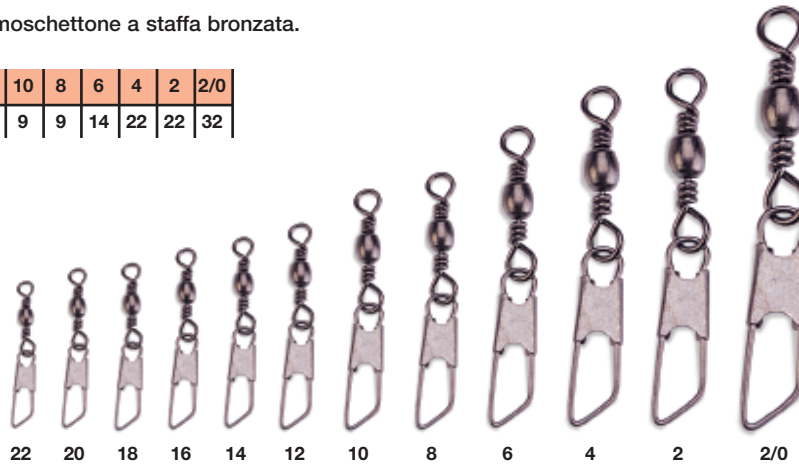

GIRELLE

GIRELLE

500200 - Girelle Barile semplice bronzata.

SIZE	22	20	18	16	14	12	10	8	6	4	2	2/0
Kg	5	6	7	8	10	14	16	20	26	32	44	55

500500 - Girelle Barile con moschettone a staffa bronzata.

SIZE	22	20	18	16	14	12	10	8	6	4	2	2/0
Kg	4	5	5	5	7	7	9	9	14	22	22	32

500600 - Girelle Barile con moschettone a staffa ottonata.

SIZE	12	10	8	6	4	2	1/0	2/0	3/0	4/0
Kg	7	9	9	14	22	22	32	32	52	52

500800 - Girella Rolling bronzata

SIZE	22	20	18	16	14	12	10	8	6	4	2
Kg	8	12	15	19	22	28	35	40	40	43	45

12 10 8 6 4

501300 - Girella Crossline bronzata

SIZE	12	10	8	6	4
Kg	14	16	20	26	32

12 10 8 6 4

GIRELLE

500400 - Girella crane nichelata

SIZE	4	2	1	1/0	2/0	3/0	4/0
Kg	43	46	50	60	76	100	140

500700 - Girella crane nichelata con moschettone look coast

Girelle confezione 1000 pezzi

ARTICOLO	SIZE	2	4	6	8	10	12	14	16	18	20	22	24
500200S				X	X	X	X	X	X	X	X		
500500S				X	X	X	X	X	X	X	X		
500800S				X	X	X	X	X	X	X	X		
500900S				X	X	X	X	X	X	X	X		
501700S								X	X	X	X	X	X
500149S								X	X	X	X	X	
502000S								X	X	X	X		
502300S								X	X	X	X		