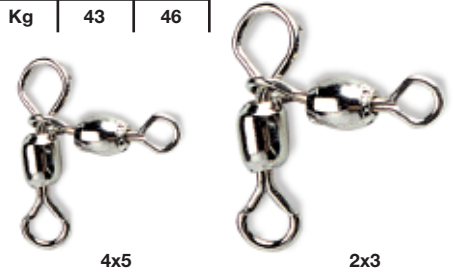

SIZE	18	16	14	12	10
Kg	7	7	12	12	16

18 16 14 12 10

501000 - Girella Minus con moschettone all'italiana nichelata.

SIZE	1	2	3	4	5
Kg	7	12	15	18	25

1 2 3 4 5

501400 - Girella Crossline ottonata

SIZE	12	10	8	6	4
Kg	14	16	20	26	32

12 10 8 6 4

501300 - Girella Crossline bronzata

SIZE	12	10	8	6	4
Kg	14	16	20	26	32

12 10 8 6 4

GIRELLE

500400 - Girella crane nichelata

SIZE	4	2	1	1/0	2/0	3/0	4/0
Kg	43	46	50	60	76	100	140

500700 - Girella crane nichelata con moschettone look coast

SIZE	4	2	1/0
Kg	36	46	56

501100 - Girella combinata nichelata

SIZE	4x5	2x3
Kg	43	46

500170 - Girella Rolling con oliva N. 1-2-3

503100 - Moschettone gancio Hook black nikel n.1-2 / nichelato N. 3-4-5

SIZE	1	2	3	4	5
Kg	20	28	35	40	45

503300 - Moschettone dib look nichelato

SIZE	2	4	6
Kg	25	35	50

503200 - Moschettone italiano bronzato.

SIZE	1	2
Kg	18	25

503000 - Moschettone staffa Safety Snap black nikel.

SIZE	1	2
Kg	7	9

240184 - Anello acciaio - mm. 3-4-5-6-7