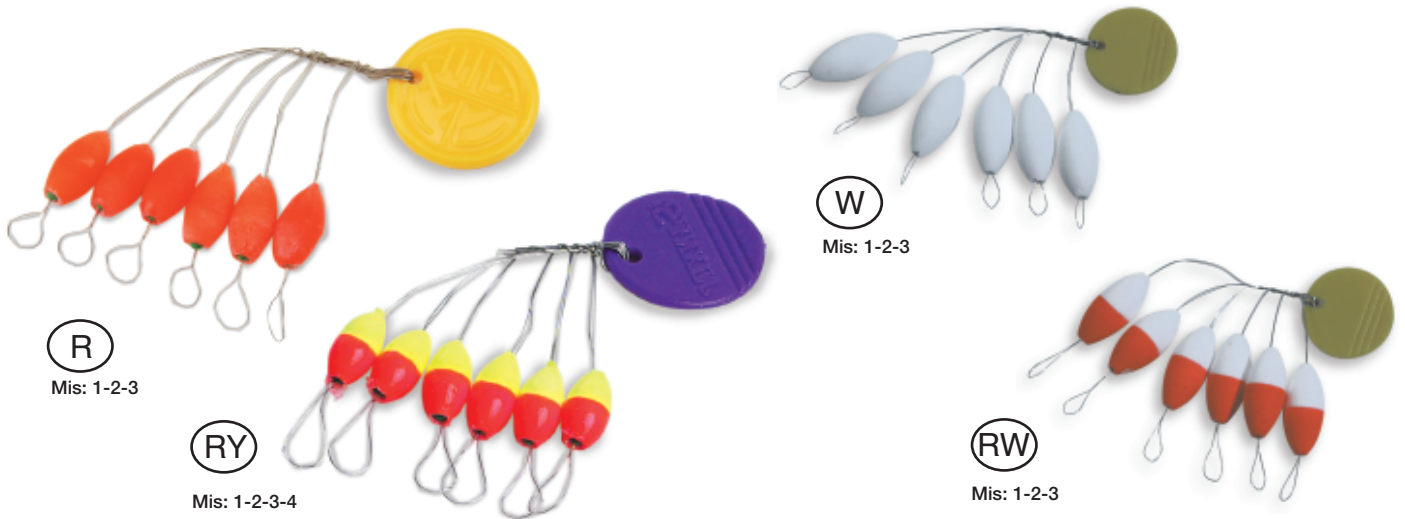

ACCESSORI STOPPER SEGNAFILO

Camor New Stopper con gomma inserita

490056 - Mod. ovale colorato - mis.1-2-3

490057 - Mod. sfera colorato - mis.1-2-3

490058 - Mod. ovale luminoso - mis.1-2-3

490059 - Mod. sfera luminoso - mis.1-2-3

490035 - Stopper ovale segnafilo

490054 - Stopper sfera segnafilo luminoso
Mis: 1

470218
Camor spia bicolore

470216
Camor spia oliva piccola

470212
Camor spia oliva grande

240071 - Stonfo 186 Segnafilo
N. 1-2-3

470217
Camor spia sfera

490080 - Big stopper ovale
mm. 8.8x18.5
mm. 10x21
mm. 11.5x26
mm. 13x32

490081 - Big stopper sfera
mm. 15-18-21-24

490084 - Line stopper. Colorato
misure: M-L

490082 - Big stopper ovale luminoso
mm. 8.8x18.5
mm. 10x21
mm. 11.5x26
mm. 13x32