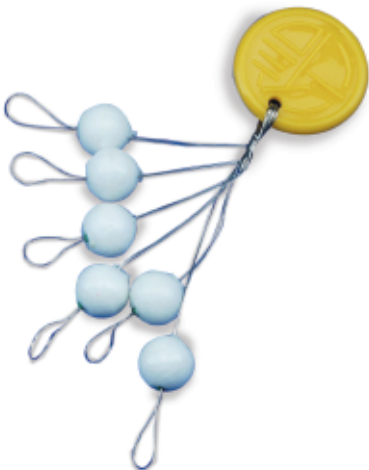

ACCESSORI STOPPER SEGNAFILO

Camor New Stopper con gomma inserita

490056 - Mod. ovale colorato - mis.1-2-3

490057 - Mod. sfera colorato - mis.1-2-3

490058 - Mod. ovale luminoso - mis.1-2-3

490059 - Mod. sfera luminoso - mis.1-2-3

490035 - Stopper ovale segnafilo

490054 - Stopper sfera segnafilo luminoso
Mis: 1

470218
Camor spia bicolore

470216
Camor spia oliva piccola

470212
Camor spia oliva grande

240071 - Stonfo 186 Segnafilo
N. 1-2-3

470217
Camor spia sfera

490080 - Big stopper ovale
mm. 8.8x18.5
mm. 10x21
mm. 11.5x26
mm. 13x32

490081 - Big stopper sfera
mm. 15-18-21-24

490084 - Line stopper. Colorato
misure: M-L

490082 - Big stopper ovale luminoso
mm. 8.8x18.5
mm. 10x21
mm. 11.5x26
mm. 13x32

490087 - Camor Lead
 Round Stopper
 gr. 0,5-1-2-3

490086 - Camor Lead
 Oval Stopper
 gr. 0,5-1-2-3

Palline rotonde
 mm.3-4-5-6-7-8-10

490060 - Soft colore
 naturale Fluo
490061 - Hard colore
 verde Fluo

Palline ovali
 mm.2x3 - 3x4 - 4x5 -5x7 - 6x8