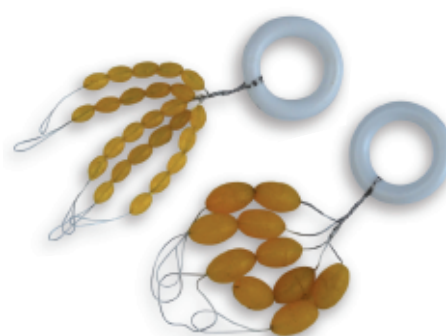

490070 - Rubber stopper
oliva nera con perla
fosforescente
Misure: S-M-L

490071 - Rubber stopper
stick nero con perla
fosforescente
Misure: S-M-L

490097 - Stopper lux oval
(Mis. SSS-SS
S-M-L-XL)

490098 - Stopper lux round
(Mis. SSS-SS
S-M-L-XL)

490099 - Stopper lux conic
(Mis. SS-S-M-L)

490037 - Stopper cilindrico
colorato- 10 pezzi
Mis: S-M-L-XL

490036 - Stopper cilindrico 6 pezzi
Nero - Luminoso
Mis: S-M-L-XL

490052 - Stopper gomma nera 5 pezzi
forma oliva - misure S-M-L

490030 - Float stopper in gomma
misure: S-M-L-XL-XXL-XXXL

490076 - Stopper + perlina conica pink
misure: S-M-L-XL

490044 - Stopper gommino conico
misure M-L

490045 - Stopper + rolling + perlina
misure: S-M-L