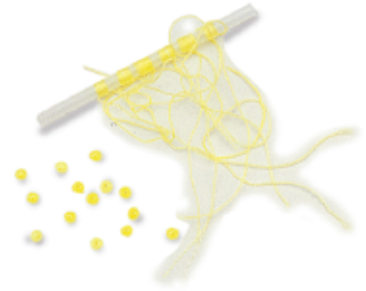

ACCESSORI STOPPER SEGNAFILO

Camor New Stopper con gomma inserita

490056 - Mod. ovale colorato - mis.1-2-3

490057 - Mod. sfera colorato - mis.1-2-3

490058 - Mod. ovale luminoso - mis.1-2-3

490059 - Mod. sfera luminoso - mis.1-2-3

490035 - Stopper ovale segnafilo

490054 - Stopper sfera segnafilo luminoso
Mis: 1

470218
Camor spia bicolore

470216
Camor spia oliva piccola

470212
Camor spia oliva grande

240071 - Stonfo 186 Segnafilo
N. 1-2-3

470217
Camor spia sfera

490080 - Big stopper ovale
mm. 8.8x18.5
mm. 10x21
mm. 11.5x26
mm. 13x32

490081 - Big stopper sfera
mm. 15-18-21-24

490084 - Line stopper. Colorato
misure: M-L

490082 - Big stopper ovale luminoso
mm. 8.8x18.5
mm. 10x21
mm. 11.5x26
mm. 13x32

490083 - Big stopper sfera luminoso
mm. 15-18-21-24

490085 - Camor Stopper Oliva Long
N. 1-2-3

490019 - Camor Stopper luminoso
N. 0-1-2-3

490002 - Nakazima Line
stopper
mis. SS-S-M-L

490001 - Nakazima
Rubber stopper
mis. SS-S-M-L-LL