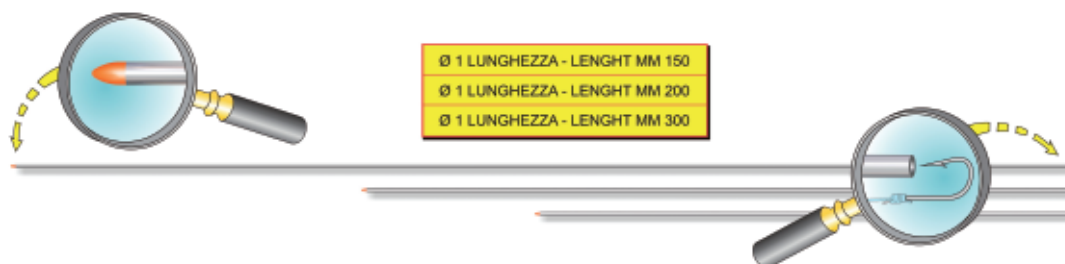

**219907** - Stonfo 223.3 - ago per esche cm.12-20

**219904** - Stonfo 223 - ago passafilo cm.15-25

**219906** - Stonfo 223.2 - ago per esche cm.12-20

**219923** - Stonfo 515 - Ago Plustec cm. 14-20

**219921** - Ago bibi testa rossa - Stonfo 456  
cm. 15-20

**219919** - Ago testa rossa  
Stonfo 454  
cm.15-20

**219920** - Ago testa rossa  
Stonfo 455  
cm.30

**219922** - Ago  
testa rossa arenicola  
Stonfo 460  
cm.40