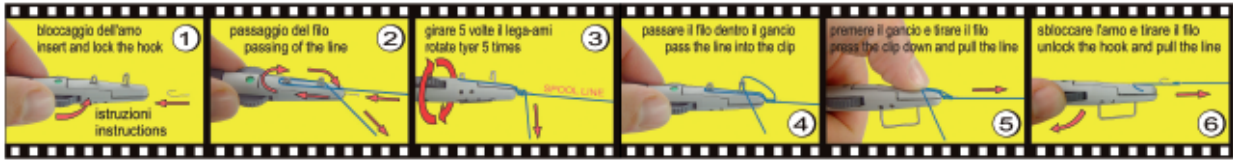

PINZE - MONTAMI

452907 - Stonfo 448 legami misura: piccola - grande

MISURA PICCOLA - SMALL SIZE

MISURA GRANDE - BIG SIZE

452902 - Montami Camor Nation a batterie

452903 - Montami Camor Slim a batterie

452901 - Montami National YH713

452568 - Stonfo Art.618 Command grip 2

452557 - 489.1 - Pinze per SPIT RINGS - \varnothing interno anello 2,5 mm.

452558 - 489.2 - Pinze per SPIT RINGS - \varnothing interno anello 4,5 mm.