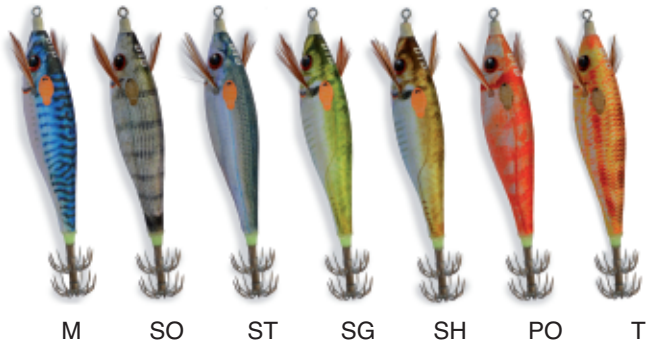

- **425409015** - DTD Real Fish Bukva mis.1,5 - 10802
- **425409020** - DTD Real Fish Bukva mis.2,0 - 10803
- **425409025** - DTD Real Fish Bukva mis.2,5 - 10804
- **425409030** - DTD Real Fish Bukva mis.3,0 - 10805