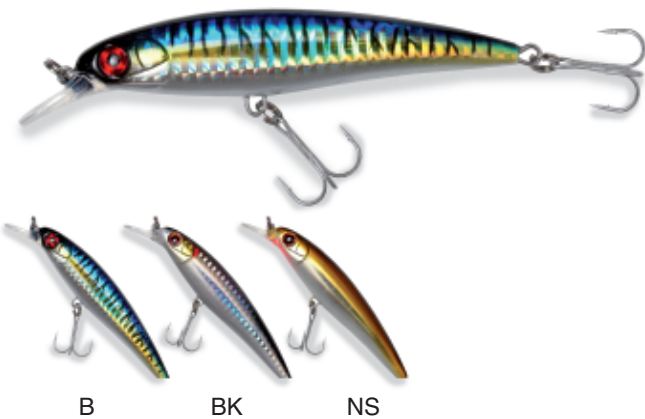

425809050 - DTD Gavun 50 - hologram - 50061

425809060 - DTD Gavun 60 - hologram - 50062

425809090 - DTD Gavun 90 - hologram - 50071

425814100 - DTD SKUSA 100 - HOLOGRAM - 50101

B BK NS

425810050 - DTD Gavun 50F - 50081

425811050 - DTD Gavun 50S - 50082

425810070 - DTD Gavun 70F - 50083

425811070 - DTD Gavun 70S - 50084

425810080 - DTD Gavun 80F - 50085

425811080 - DTD Gavun 80S - 50086

425810090 - DTD Gavun 90F - 50087

425811090 - DTD Gavun 90S - 50088

425812050 - DTD SKUSICA 50F - 50091

425813050 - DTD SKUSICA 50S - 50092

425812070 - DTD SKUSICA 70F - 50093

425813070 - DTD SKUSICA 70S - 50094

425812080 - DTD SKUSICA 80F - 50095

425813080 - DTD SKUSICA 80S - 50096

425812090 - DTD SKUSICA 90F - 50097

425813090 - DTD SKUSICA 90S - 50098