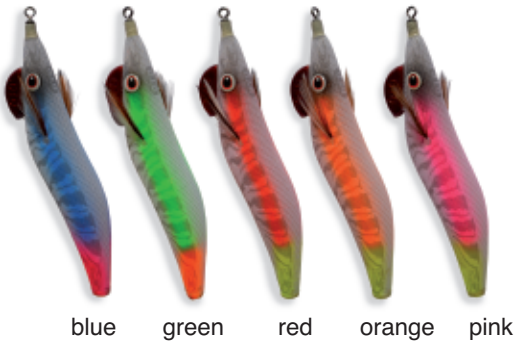

- **425412025** - DTD Special Oita mis.2,5 - 20004
- **425412030** - DTD Special Oita mis.3,0 - 20006