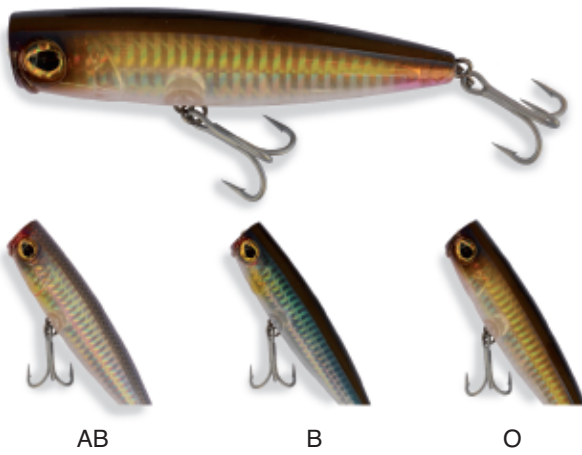

MT S TW TS

425803050 - DTD Incun 50 - 50219

425804090 - DTD Sardina 90 - 50211

425804110 - DTD Sardina 110 - 50212

425805105 - DTD Popper - 50201

425806130 - DTD max Gira 130 - 50021

425807110 - DTD Turbo papalina 110 - 50222