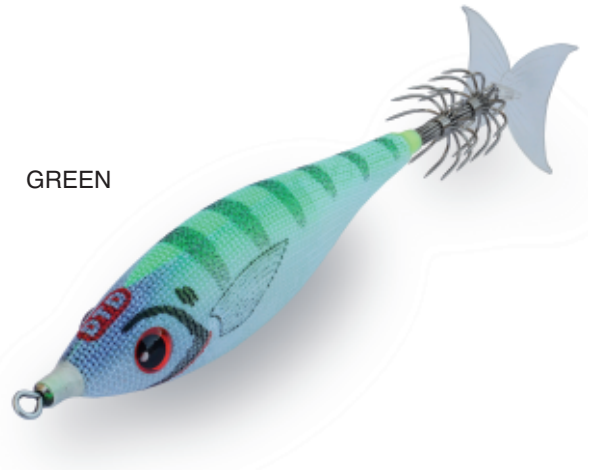

DTD PANIC FISH

425733 - Mis. cm. 2,5 - 2 cestelli - 10134

425733 - Mis. cm. 3,0 - 2 cestelli - 10135

GREEN