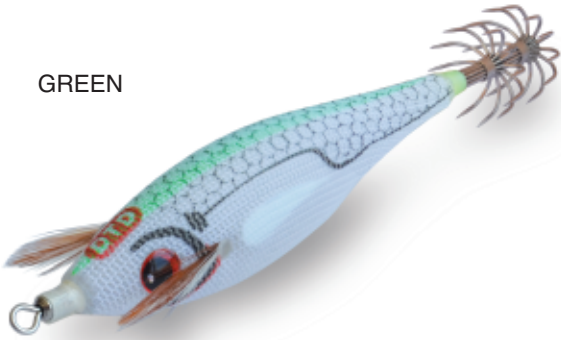

DTD White Killer Bukva

425732 - Mis. cm. 1,5 - 2 cestelli - 10122

425732 - Mis. cm. 2,0 - 2 cestelli - 10123

425732 - Mis. cm. 2,5 - 2 cestelli - 10124

425732 - Mis. cm. 3,0 - 2 cestelli - 10125

GREEN

ORANGE