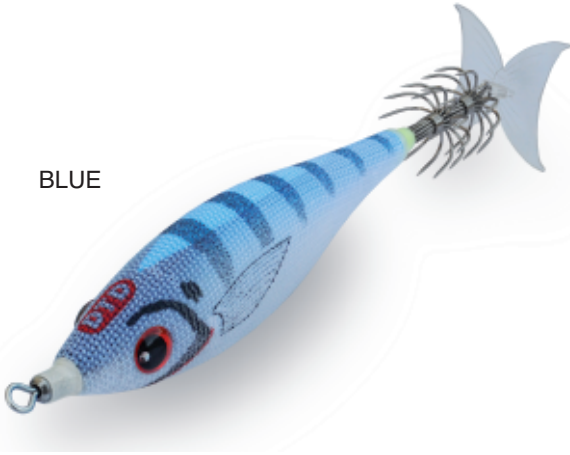

PINK

RED

WHITE

DTD PANIC FISH

425733 - Mis. cm. 2,5 - 2 cestelli - 10134

425733 - Mis. cm. 3,0 - 2 cestelli - 10135

BLACK

BLUE