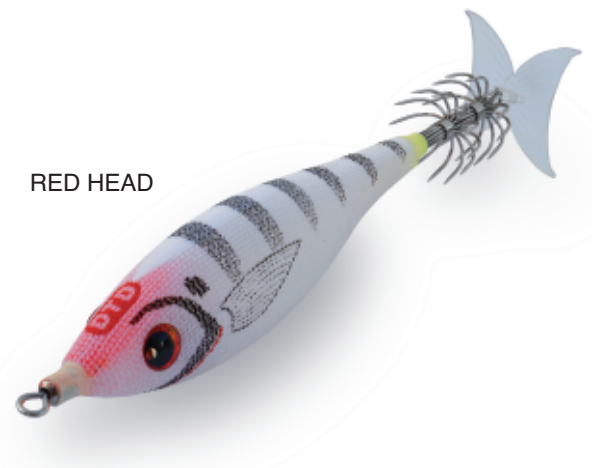

GREEN

ORANGE

RED

PINK

RED HEAD

DTD PANIC EGI

425734 - Mis. cm. 3,0 - 2 cestelli - 20055

425734 - Mis. cm. 3,5 - 2 cestelli - 20056