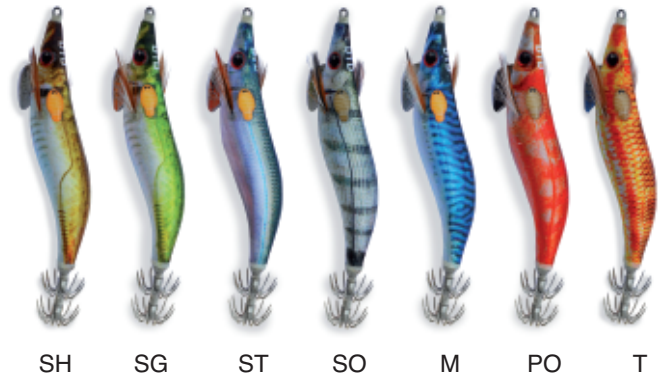

DTD - Zivi Skamp NATURAL SHIRMP

425579 - misura 2.2 - 20033
425580 - misura 2.5 - 20034
425581 - misura 3.0 - 20036

- 425421015** - DTD Soft Real Fish mis.1,5 - 80802
- 425421020** - DTD Soft Real Fish mis.2,0 - 80803
- 425421025** - DTD Soft Real Fish mis.2,5 - 80804

- 425420015** - DTD Soft Red Devil mis.1,5 - 80652
- 425420020** - DTD Soft Red Devil mis.2,0 - 80653
- 425420025** - DTD Soft Red Devil mis.2,5 - 80654

SO M SG PO T

BH GH RH OH PH

- 425411025** - DTD Real Fish Oita mis.2,5 - 20804
- 425411030** - DTD Real Fish Oita mis.3,0 - 20805
- 425411035** - DTD Real Fish Oita mis.3,5 - 20806