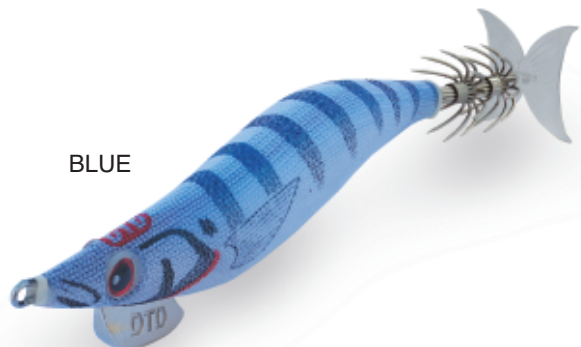

DTD PANIC EGI

425734 - Mis. cm. 3,0 - 2 cestelli - 20055

425734 - Mis. cm. 3,5 - 2 cestelli - 20056

BLUE