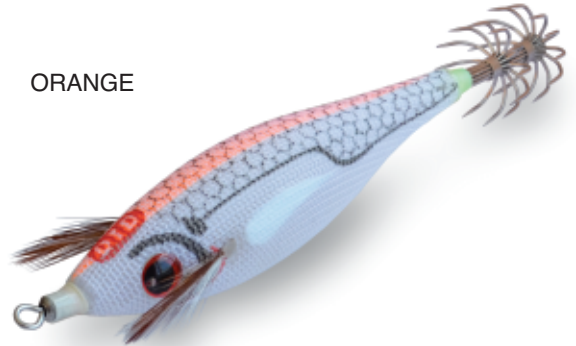

DTD White Killer Bukva

425732 - Mis. cm. 1,5 - 2 cestelli - 10122

425732 - Mis. cm. 2,0 - 2 cestelli - 10123

425732 - Mis. cm. 2,5 - 2 cestelli - 10124

425732 - Mis. cm. 3,0 - 2 cestelli - 10125

GREEN

ORANGE