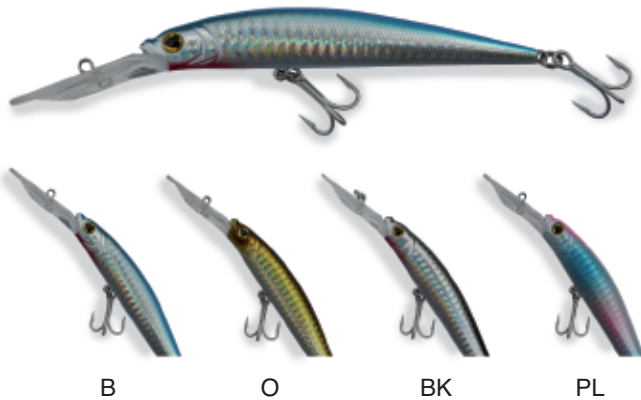

MT S TW TS

425803050 - DTD Incun 50 - 50219

425804090 - DTD Sardina 90 - 50211

425804110 - DTD Sardina 110 - 50212

425805105 - DTD Popper - 50201

425806130 - DTD max Gira 130 - 50021

425807110 - DTD Turbo papalina 110 - 50222