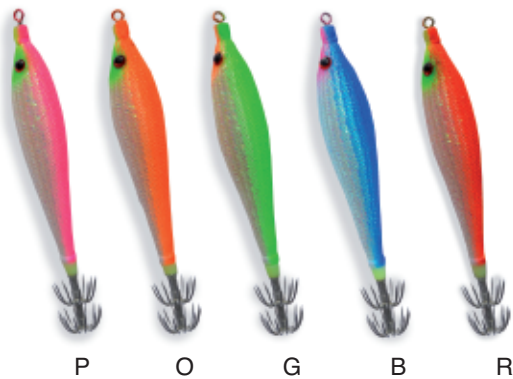

- **425410015** - DTD Soft Diamond mis.1,5 - 80642
- **425410020** - DTD Soft Diamond mis.2,0 - 80643
- **425410025** - DTD Soft Diamond mis.2,5 - 80644