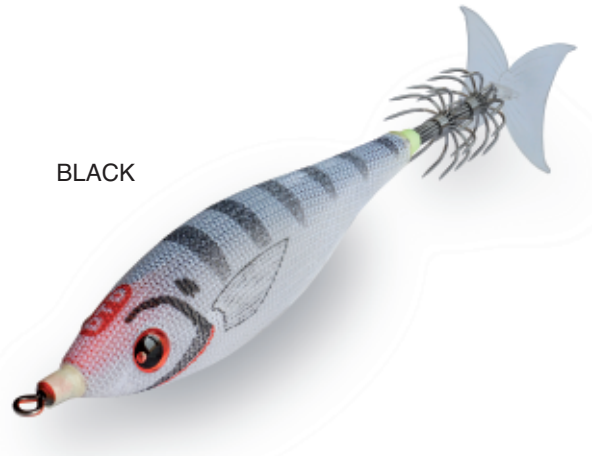

PINK

RED

WHITE

DTD PANIC FISH

425733 - Mis. cm. 2,5 - 2 cestelli - 10134

425733 - Mis. cm. 3,0 - 2 cestelli - 10135

BLACK

BLUE