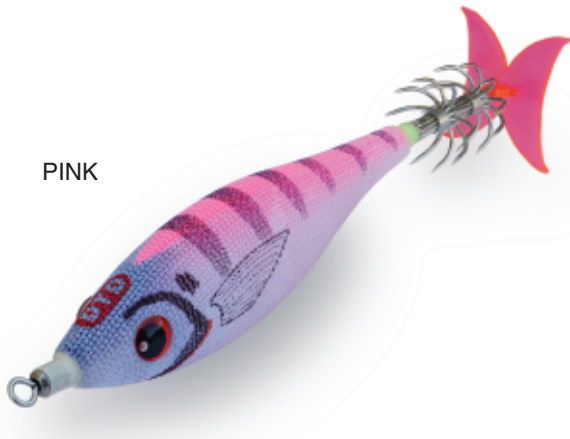

GREEN

ORANGE

RED

PINK

RED HEAD

DTD PANIC EGI

425734 - Mis. cm. 3,0 - 2 cestelli - 20055

425734 - Mis. cm. 3,5 - 2 cestelli - 20056