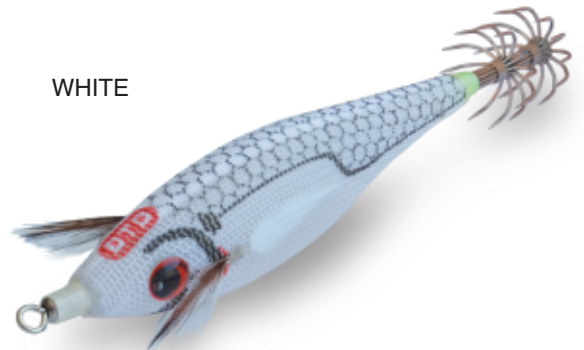

DTD White Killer Bukva

425732 - Mis. cm. 1,5 - 2 cestelli - 10122

425732 - Mis. cm. 2,0 - 2 cestelli - 10123

425732 - Mis. cm. 2,5 - 2 cestelli - 10124

425732 - Mis. cm. 3,0 - 2 cestelli - 10125

WHITE