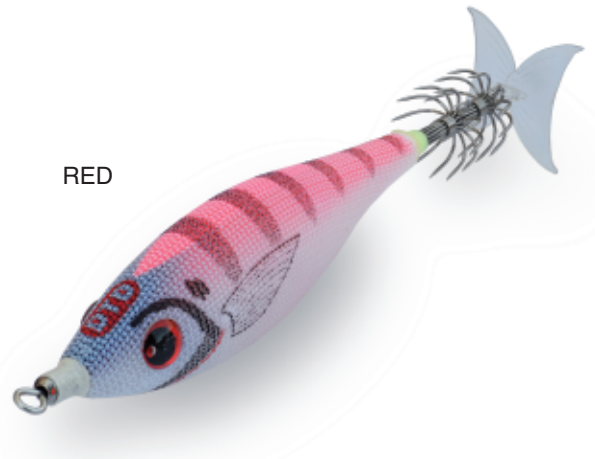

DTD PANIC FISH

425733 - Mis. cm. 2,5 - 2 cestelli - 10134

425733 - Mis. cm. 3,0 - 2 cestelli - 10135

RED