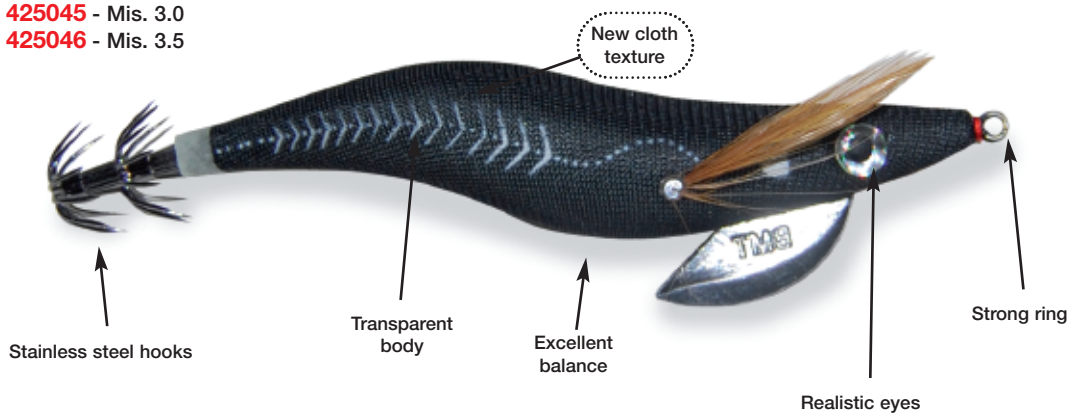

ESCHE ARTIFICIALI TOTANARE

Totanara Tsuyoi
425044 - Mis. 2.5
425045 - Mis. 3.0
425046 - Mis. 3.5

L1

L2

R2

R4

RA1

RA2

RA3

RA4

T1

T2

BLACK

RED HEAD/BLACK

ESCHE ARTIFICIALI TOTANARE

Camor Totanara Seta - Piombo esterno (esclusa vendita in Francia)

425004 - Misura 1.5 - cm. 5

425018 - Misura 2.5 - cm. 7,5

425019 - Misura 3.0 - cm. 8,5

425020 - Misura 3.5 - cm. 10,5

425021 - Misura 4.0 - cm. 11,5

O

R

G