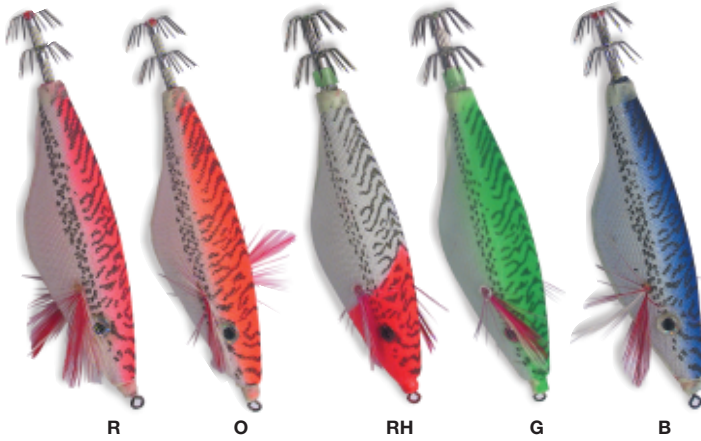

425026 - Camor Toto Sutte - rivestita Seta cm.8