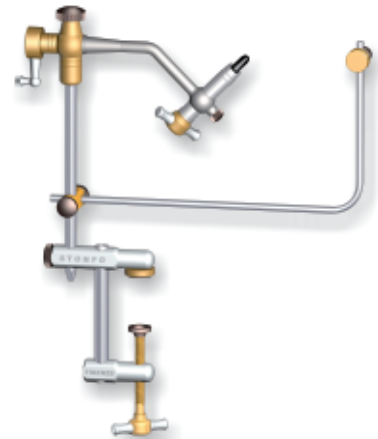

211256 - Spillo di montaggio - Stonfo 445

211252 - Passafilo 1 - Stonfo 446

211253 - Passafilo 2 - Stonfo 447

211266 - Stonfo 475
Morsetti FLYLAB

211267 - Stonfo 476
Morsetti FLYLAB base

211268 - Stonfo 477
Morsetti FLYTEC

211269 - Stonfo 478
Morsetti FLYTEC base

211263 - Stonfo 480
Supporto bobinatore

211265 - Stonfo 482
Pinzetta parachute

211270 - Stonfo 520
Botton service magnetico

211272 - Stonfo 525
Botton service semplice