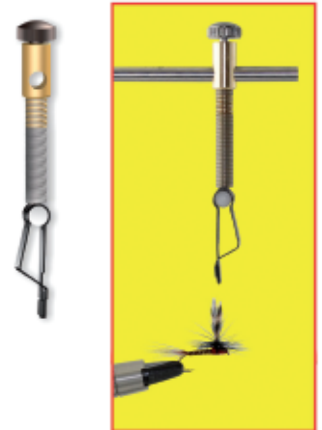

211256 - Spillo di montaggio - Stonfo 445

211252 - Passafilo 1 - Stonfo 446

211253 - Passafilo 2 - Stonfo 447

211266 - Stonfo 475
Morsetti FLYLAB

211267 - Stonfo 476
Morsetti FLYLAB base

211268 - Stonfo 477
Morsetti FLYTEC

211269 - Stonfo 478
Morsetti FLYTEC base

211263 - Stonfo 480
Supporto bobinatore

211265 - Stonfo 482
Pinzetta parachute

211270 - Stonfo 520
Botton service magnetico

211272 - Stonfo 525
Botton service semplice