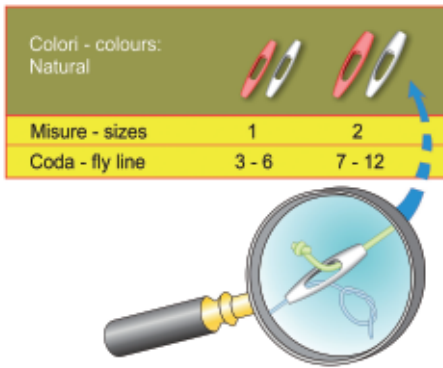

211250 - Cast connector - Stonfo 427 Mis. 1-2