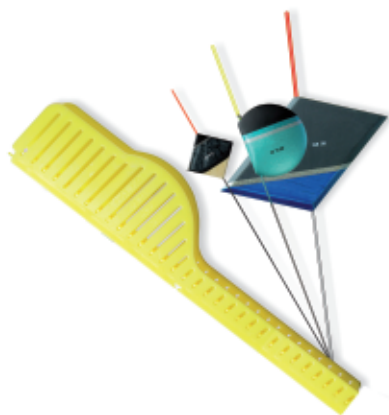

**260048** - Avvolgilenza TOP  
interno sughero cm. 17x5

**260050** - Avvolgilenza TOP  
interno sughero cm. 17x8

**260054** - Stonfo Avvolgilenza vela  
Mod. 640 - cm.32

**260055** - Stonfo Avvolgilenza vela  
Mod. 641 - cm.42