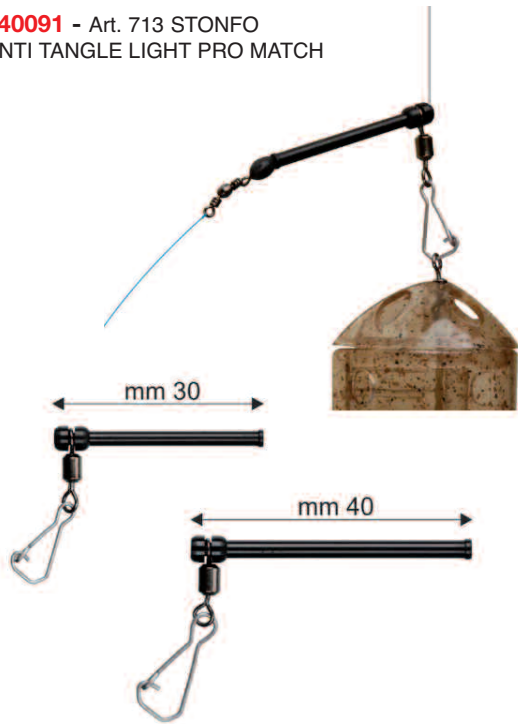

210120 - Sabiki R119 Gold
6 ami montati
N. 1-2-4-5-6-8-10

210121 - Sabiki Liguria Gold
6 ami montati
N. 1-2-4-6-8-10

240091 - Art. 713 STONFO
ANTI TANGLE LIGHT PRO MATCH

211282 - Art. 711 STONFO
TRAVEL TOOL SET (FLY FISHING)