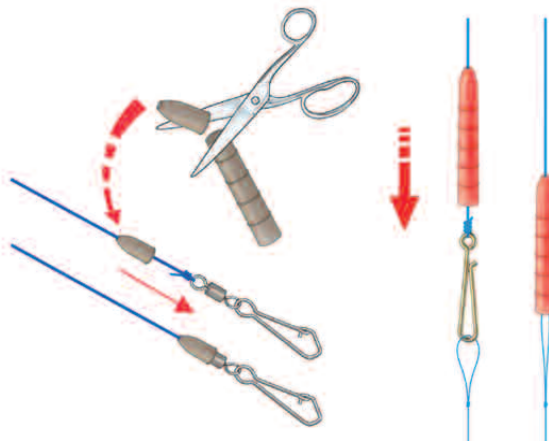

Colori:
Arancio
Bianco
Giallo
Mimetic Grey