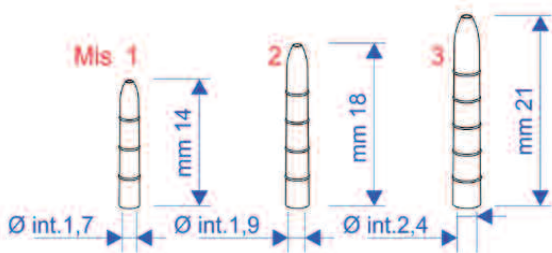

Colori:
Arancio
Bianco
Giallo
Mimetic Grey