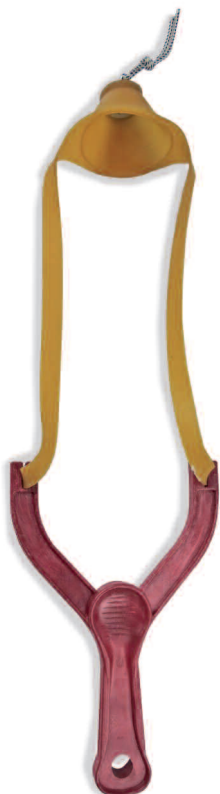

B BLUE G GREEN R RED O ORANGE P PINK BR BLACK RED BW BLACK WHITE

415032 - Rublex VELTIC - N. 2/3.5 gr. - 3/5 - 4/8

449905 - Asta per cannolicchi Cm.100

449906 - Punta ricambio asta cannolicchi

450056 - Fionda Pasturatore Olandese diam. 20

450057 - Fionda Pasturatore Olandese diam. 25

450058 - Fionda Pasturatore Olandese diam. 32

450104 - Fionda elastico piatto lungo
c/rosetta

450105 - Ricambio elastico piatto lungo
c/rosetta

450103 - Fionda italy elastico piatto