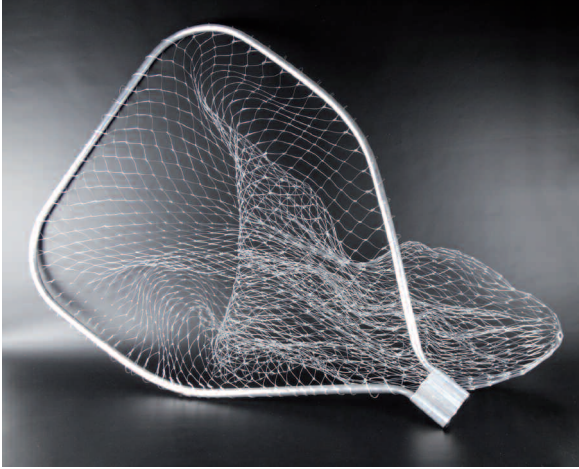

GUADINI - MANICI

510145000 - Testa guadino alluminio Mis. 80x65 cm.
rete monofilo mm.30