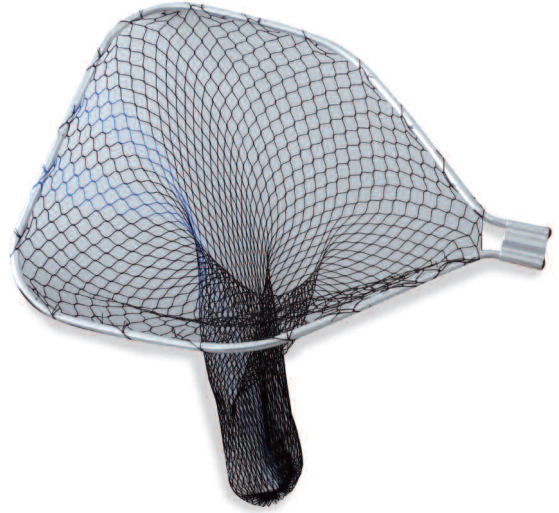

- 270043** - Tripode Area Trout

GUADINI - MANICI

510145000 - Testa guadino alluminio Mis. 80x65 cm.
rete monofilo mm.30

510144 - Testa guadino alluminio
Mis. 80x65 cm. rete idro mm.30

510146 - Manico Guadino alluminio mt.2 - 2 pz. attacco pulsante

510049 - Guadino Camor alluminio Mod. Seppia testa Diam. 40 rete blu

510098 - Manico Guadino alluminio mt.1,60 - 2 pz. attacco pulsante

510101 - Manico Guadino alluminio mt.3-2 pz. attacco vite

610540 - Raffio monopezzo in alluminio Cm. 180 - 1 pezzo