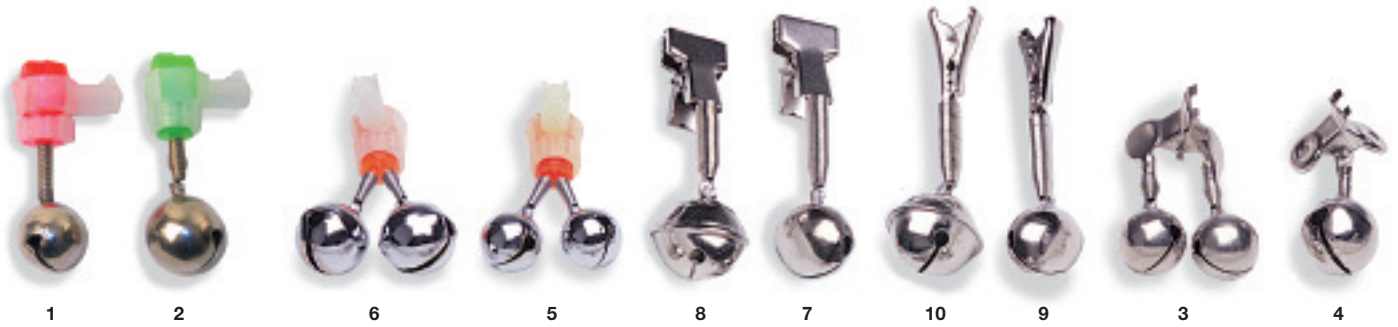

campanelli segnalatori

1	4911 - Campanello porta starlight - n.2	10	4907 - Campanello con pinza a coccodrillo n.3
2	4912 - Campanello porta starlight - n.3	11	30000 - Segnalatore di abboccata - colore giallo-arancio
3	4900 - Campanello doppio a morsetto	12	30008 - Segnalatore abboccata Stonfo 62 - leggero
4	4901 - Campanello grande a morsetto	13	30009 - Segnalatore abboccata Stonfo 63 con piombi intercambiabili
5	4903 - Campanello doppio misura M porta starlight	14	30001 - Campanello con luce - mm.16
6	4904 - Campanello doppio misura L porta starlight	15	30002 - Sensor alarm Camor 399
7	4909 - Campanello a pinza n.2	16	30013 - Segnalatore professional light colori: blu-rosso-bianco-giallo
8	4910 - Campanello a pinza n.3	17	30006 - Segnalatore abboccata plastica - mod.4038
9	4906 - Campanello con pinza a coccodrillo n.2	18	30003 - Sensor alarm Camor - mod.503
		19	30012 - Segnalatore mini spake light - colori: blu-rosso-bianco-giallo