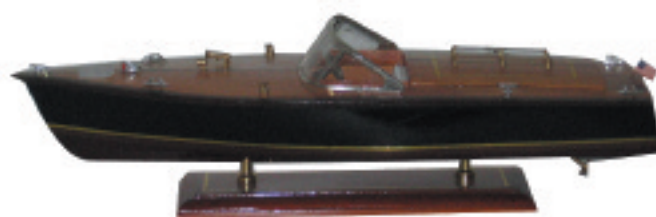

740465 - Barca
Coppa America cm. 45

740464 - Barca
Coppa America cm. 33

740462 - Barca
Coppa America cm. 46

740463 - Barca
Coppa America cm. 46

740473 - Quadro timone

740455 - Barca vela cm. 50

740456 - Barca vela cm. 60

740457 - Barca Nina cm. 55

740458 - Barca Pinta cm. 65

740459 - Barca S.Maria cm. 55

740454 - Barca vela cm. 42

740460 - Barca gozzo cm. 36

740447 - Peschereccio azzurro cm. 30

740446 - Peschereccio blu cm. 40

740492 - Motoscafo Riva cm.25

740469 - Motoscafo Riva cm.36

740493 - Motoscafo Riva cm.40

740495 - Motoscafo Riva cm.50

740449 - Barca Shambok cm. 20

740439 - Catamarano cm. 50

740448 - Barca vela dinky cm. 50